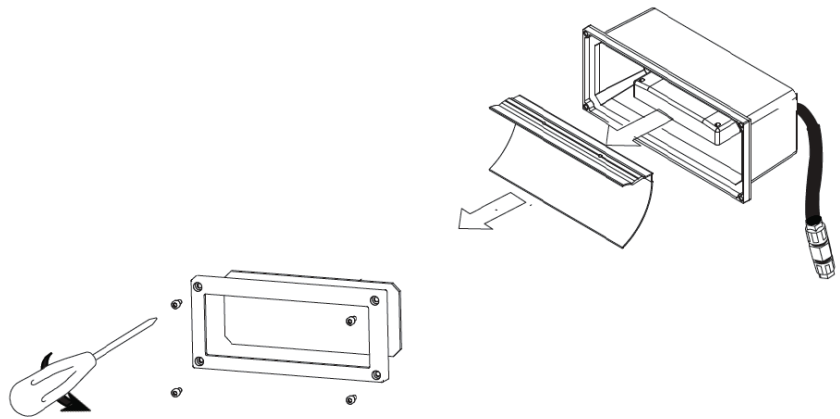

1
96264337
96264338