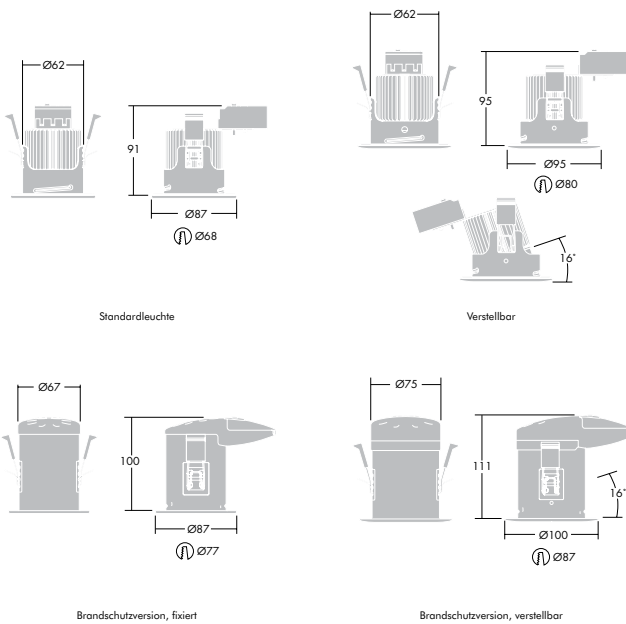

## Leistung

- 550 Llm LED-Downlight-Serie
- Nur 6 W Anschlussleistung und Energieeinsparungen von bis zu 90 % im Vergleich zu herkömmlichen Downlights
- Ausgezeichnete Effizienz mit 92 Llm/W
- 30-, 60- und 90-minütige Brandschutz-Varianten
- 40.000 Stunden Nennlebensdauer entsprechen 11 Jahren bei 10-stündigem Betrieb pro Tag
- Passend für den jeweiligen Anwendungsbereich Farbtemperaturen von warmweißen 3000 K oder kaltweißen 4000 K

## Ausführung

- Weißes Stahlgehäuse mit Frontring in Weiß oder Chrom
- IP20 und IP65 (geeignet für Feuchtraumanwendungen)
- Integrierter LED-Treiber mit Phasenabschnittsdimmer

## Montage

- Flexible Installation – geeignet für Deckenstärken von 13-35 mm
- Einfache Installation mit Durchgangsverdrahtung und integrierter Kabeleinführungstülle
- Durchmesser Ausschnitt:
  - Nicht-Brandschutzversion, fixiert: 68 mm
  - Nicht-Brandschutzversion, verstellbar: 80 mm
  - Brandschutzversion, fixiert: 77 mm
  - Brandschutzversion, verstellbar: 87 mm