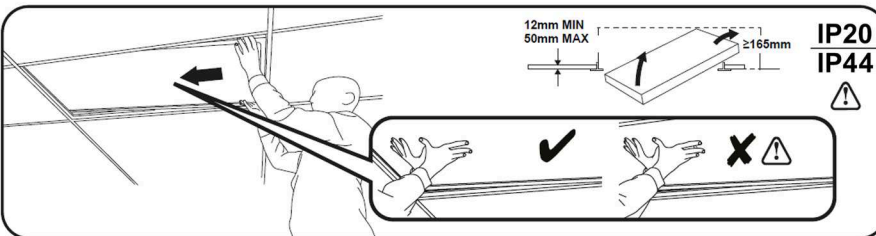

600/625

3x12

600/3x12

59011512 - BETA3 REPLACEMENT BATTERY NICD3.6V 4.5Ah

THORN

BETA III

Q600
Q625
3X12

IP20
IP44

- [CZ] Montážní návod
- [DE] Montageanleitung
- [DK] Monteringsvejledning
- [EE] Paigaldusjuhend
- [FI] Asennusohje
- [FR] Notice de montage
- [HU] Szerelési útmutató
- [IT] Istruzioni di montaggio

- [LT] Montavimo Instrukcijos
- [LV] Instalācijas instrukcija
- [NO] Monteringsanvisning
- [PL] Instrukcja montażu
- [RU] Инструкция по монтажу
- [SE] Installationsanvisning
- [UK] Installation Instructions