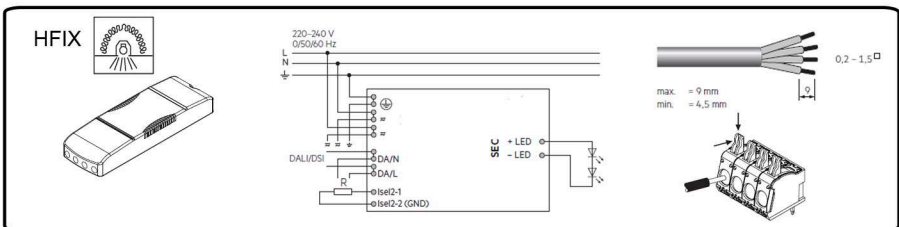

Product info BC

www.tridonic.com/com/en/products/basicdim-wireless.asp

Documentation

EN   DE

APP store

TRIDONIC

- My networks
- Nearby devices
- Show demo

GET IT ON Google Play

Download on the App Store

Planning Notes Wireless
(basicDIM wireless/THORN BC Luminaires)

THORN