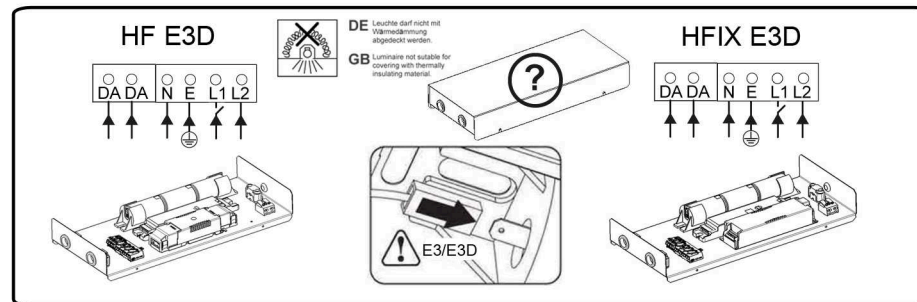

Product info BC

www.tridonic.com/com/en/products/basicdim-wireless.asp

Documentation

EN   DE

APP store

TRIDONIC

- My networks
- Nearby devices
- Show demo

GET IT ON Google Play

Download on the App Store

Planning Notes Wireless
(basicDIM wireless/THORN BC Luminaires)

THORN