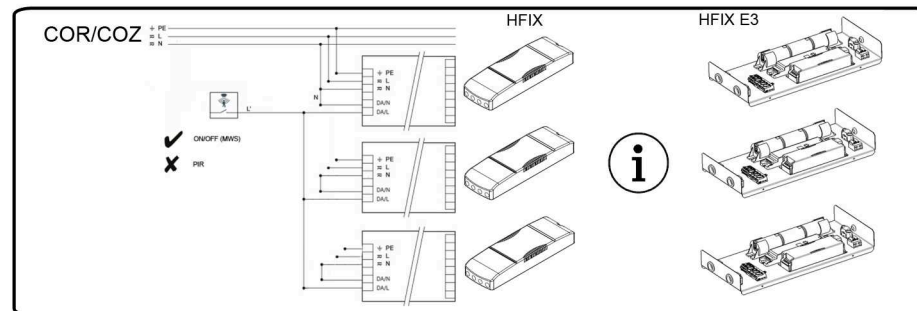

Product info BC

www.tridonic.com/com/en/products/basicdim-wireless.asp

Documentation

EN   DE

APP store

TRIDONIC

- My networks
- Nearby devices
- Show demo

GET IT ON Google Play

Download on the App Store

Planning Notes Wireless
(basicDIM wireless/THORN BC Luminaires)

THORN