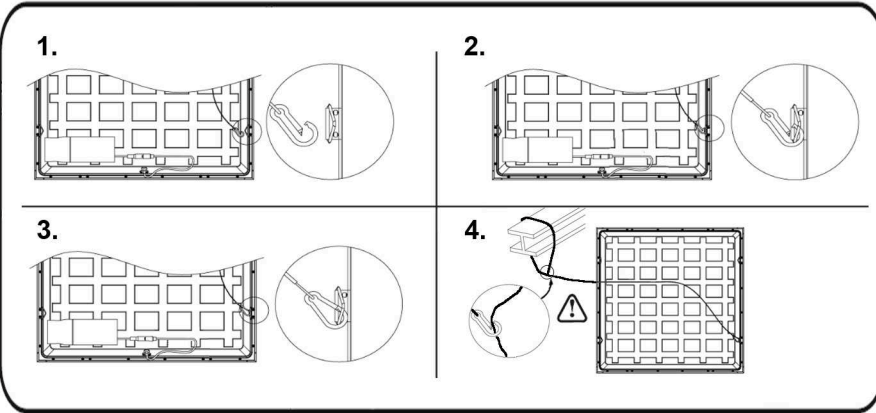

600/3x12

59011512 - BETA3 REPLACEMENT BATTERY NICD3.6V 4.5Ah

THORN