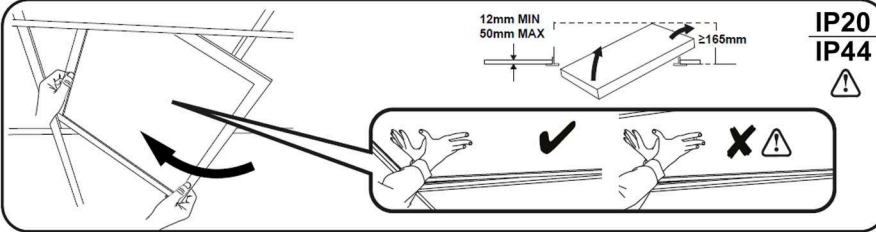

600/625

3x12