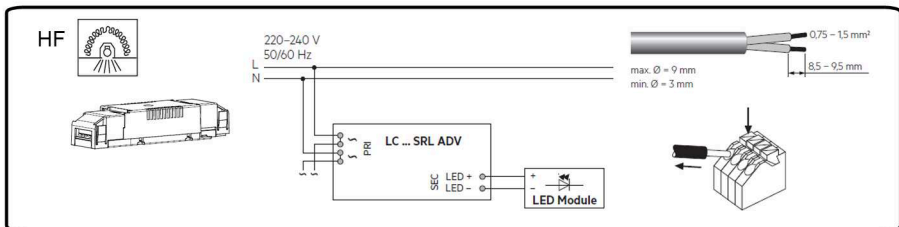

Product info BC

www.tridonic.com/com/en/products/basicdim-wireless.asp

Documentation

EN   DE

APP store

TRIDONIC

- My networks
- Nearby devices
- Show demo

GET IT ON Google Play

Download on the App Store

Planning Notes Wireless
(basicDIM wireless/THORN BC Luminaires)

THORN