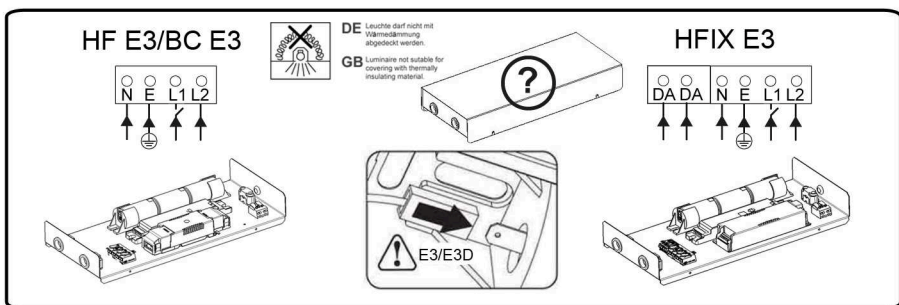

Product info BC

www.tridonic.com/com/en/products/basicdim-wireless.asp

Documentation

EN   DE

APP store

TRIDONIC

- My networks
- Nearby devices
- Show demo

GET IT ON Google Play

Download on the App Store

Planning Notes Wireless
(basicDIM wireless/THORN BC Luminaires)

THORN