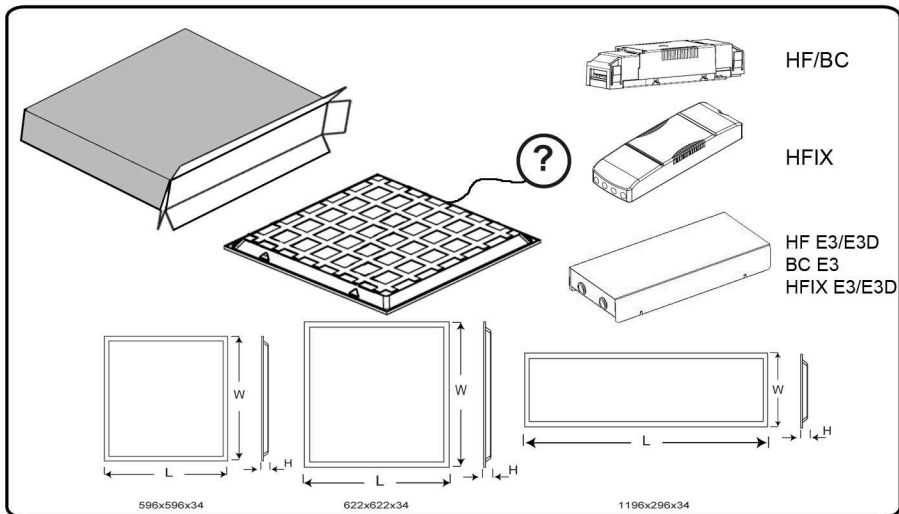

Product info BC

www.tridonic.com/com/en/products/basicdim-wireless.asp

Documentation

EN   DE

APP store

TRIDONIC

- My networks
- Nearby devices
- Show demo

GET IT ON Google Play

Download on the App Store

Planning Notes Wireless
(basicDIM wireless/THORN BC Luminaires)

THORN