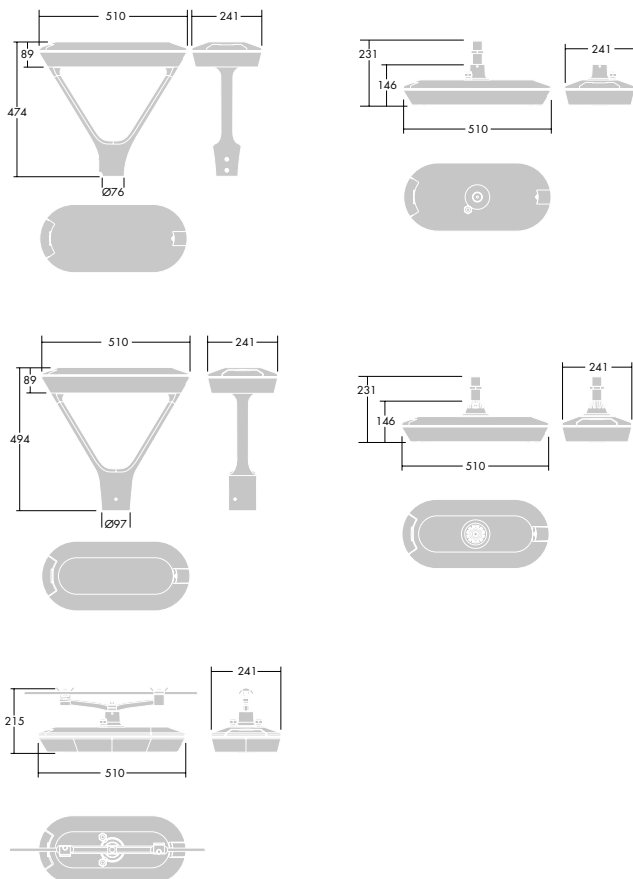

Normen

IK10 IP66 T_a-25
+50

Lichtquelle

110
Llm/W

Überblick

Materialien/Ausführungen

Leuchtenkopf und Fuß: Aluminiumdruckguss (AS9U3, LM24-äquivalent, EN AC-46000) sand schwarz ähnlich RAL 9005
Abdeckung: 6 mm dickes klares oder prismatisches Glas
Arme: Aluminiumdruckguss sand schwarz ähnlich RAL 9005, abgedeckt mit einem weißen oder schwarzen Kunststoffschirm (ASA).

Installation/Montage

Geeignet für Mastaufsatz-, Spannseil-, Abhänge- und Wandmontage. Empfohlene Montagehöhe: Mastaufsatz 3 bis 6 m, Hängemontage 3 bis 8 m, Spannseilmontage 5 bis 8 m.
Mastaufsatz: Montage auf Ø 60 mm oder Ø 76 mm Mastkopf/Masten mit 2 Schrauben (Inbus 4). Wartungszugriff von oben.

Technische Daten

Ausschreibungstext:

Dekorative LED-Mastaufsatzleuchte mit charismatischer Lichtwirkung. Für Mastaufsatz-, Abhänge- und Spannseilmontage geeignet, überzeugt mit bis zu 8.500 Llm. Vielseitiger Einsatz dank 24 Lichtverteilungsoptionen, erhältlich als leistungsstarke klare oder prismatische Komfortvariante. Mastaufsatzmontage für 60 mm oder 76 mm Durchmesser. Standardmäßig DALI und BP oder LRT, sowie Durchgangsverdrahtung für die Spannseilabhängung. Eine Auswahl passender Halterungen verfügbar.