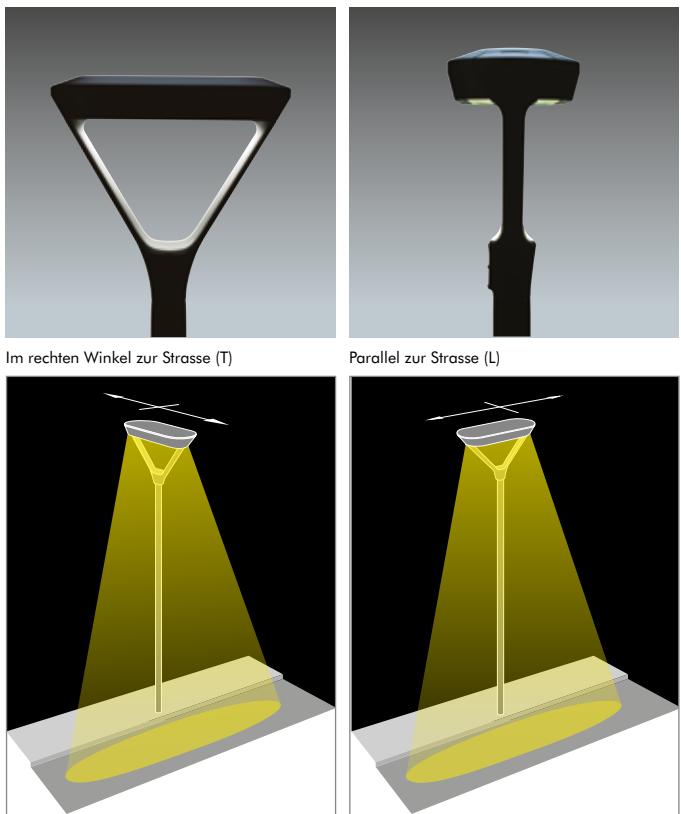

Beschreibung	Gewicht (kg)	Best.-Nr
Urba Deco Masten für MSU		
UD COL MSUx1 3.5M ST BK MPL FAI	55.50	96273389
UD COL MSUx1 4M ST BK MPL FAI	62.50	96273390
UD COL MSUx1 4.5M ST BK MPL FAI	69.00	96273391
UD COL MSUx1 5M ST BK MPL FAI	76.00	96273392
UD COL MSUx2 5M ST BK MPL FAI	76.50	96273393
UD COL MSUx1 6M ST BK MPL FAI	90.00	96273394
UD COL MSUx2 6M ST BK MPL FAI	90.50	96273395
Urba Deco Befestigungen für MSU		
UD BRA MSU TOP 0.56M ST BK	6.50	96273396
UD BRA MSU 0.40M ST BK	4.00	96273397
Urba Deco Befestigungen für MSU Wandmontage		
UD BRA MWA 0.20M ST BK	2.50	96273398
Urba Deco Befestigungen für MTP zur Wandmontage		
UD BRA MWA MTP ST BK	-	96273942

Orientierungshilfe für Ihr Projekt: Wählen Sie die Version „T“ um Urba Deco im rechten Winkel zur Strasse zu installieren, oder die Version „L“ um Urba Deco parallel zur Strasse zu installieren.