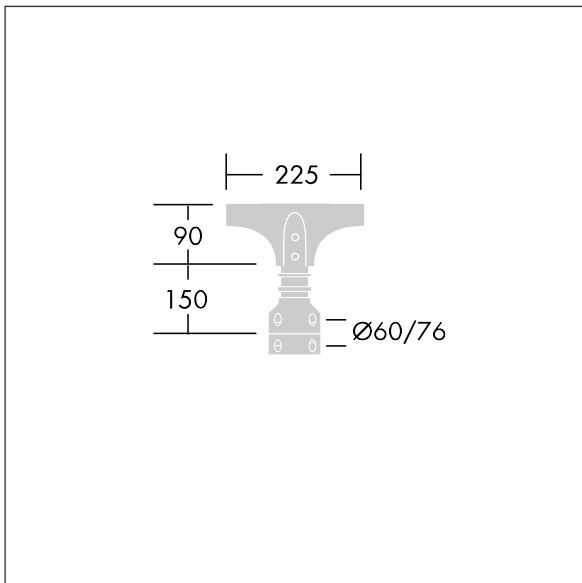

Olsys Street

96262298 OLSYS1 MTP 60/76

THORN

Olsys Street

Zubehör zur Mastaufsatzmontage, Einzel, für 60- oder 76-mm-Mastadapter. Vollständig mit Olsys 1 Leuchtenadapter (n). Aus Aluminium, pulverbeschichtet RAL9006.

TLG_OSYS_F_1MPTPDB.jpg

TLG_OSYS_M_96262298MPT60-76.wmf

Die mit * gekennzeichneten Werte sind Bemessungswerte. Die Werte gelten, wenn nicht anders angegeben, für eine Umgebungstemperatur von 25°C.

Die Produkte von Thorn Lighting unterliegen einer kontinuierlichen Weiterentwicklung. Wir behalten uns vor, ohne weitere Publikation technische oder formale Änderungen an unseren Produkten vorzunehmen.