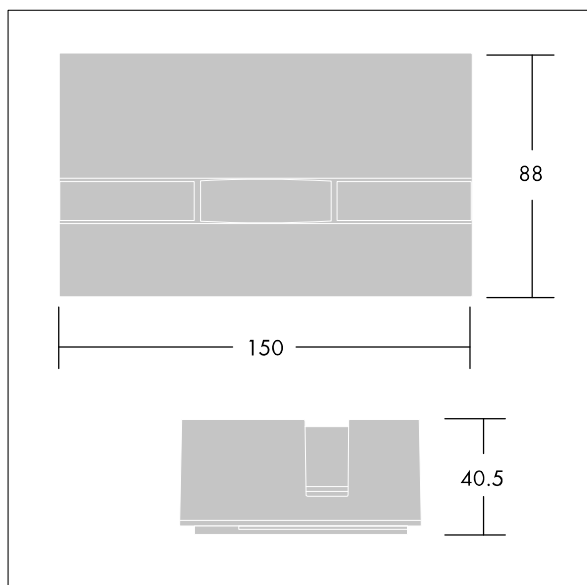

96271769 VIOO 1L120 740 ANT

Vioo

Kleiner LED-Fluter für die Beleuchtung in Fensterumgebung. 1 LED betrieben mit konstanten 1,2 A.
 Gehäuse: Aluminium druckguss (AB47100) sehr hoher Korrosionsschutz, lackiert dunkelgrau. Frontlinse: Polycarbonat (PC). Schutzklasse I, IP65, IK10.
 Vorverdrahtet mit 1,5m H05-RNF Kabel. Inklusive LED-Modul mit 4000K

Abmessungen: 150 x 90 x 40 mm

Leuchten Leistung: 4,7 W

Leuchten Lichtstrom: 200 lm

Leuchten Lichtausbeute: 43 lm/W

Gewicht: 0,71 kg

TLG_VIOO_F_PDB.jpg

TLG_VIOO_M_LD1.wmf

Dieses Produkt enthält eine Lichtquelle der Energieeffizienzklasse F.