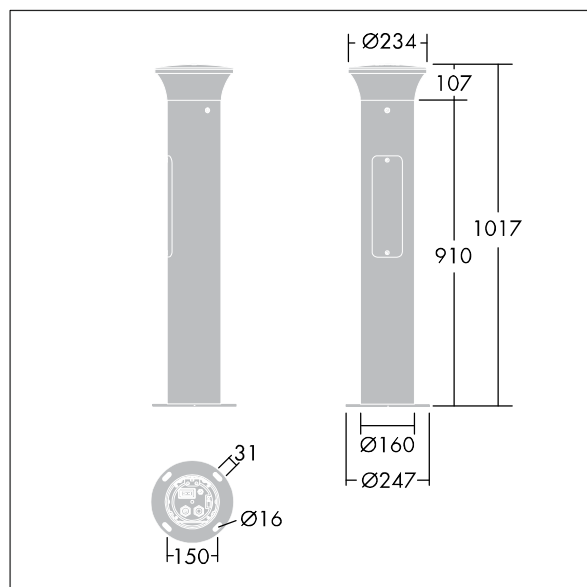

Thor Pollerleuchte

THORN

96273282 TR B S 10L35 BPSW 740 RGB R/S CL2 MPL

ISO 9223 C5	IP66	IK10						T _a 25
----------------	------	------	--	--	--	--	--	-------------------

Thor Pollerleuchte

Elegante, vandalensichere Pollerleuchte, engstrahlend, radial symmetrisch, mit leistungsstarker Optik.

Elektronisches.: nicht dimmbares Betriebsgerät. IP66 Schutzklasse II. Mast und Sockel: Aluminium (EW AW 6060). Leuchtendach: Aluminiumdruckguss (EN AC 44300). Diffuser: Polycarbonat (PC) klar, UV-stabilisiert. Vorschaltgerätebox: Polycarbonat (PC). Farbe von Leuchtgehäuse und Mast:

Aluminiumpulverbeschichtet THORN DUNKELGRAU, strukturiert (ähnlich DB 703/AKZO 900). RGB: Wahl der Farbe des dekorativen LED-Bandes im Leuchtenkopf, einfach durch Revisionsklappe. Ausgestattet mit 50% Leistungsreduktionsschaltung, aktiviert 3 Std. vor und 5 Std. nach einer berechneten Mitternacht. Kann bei der Installation mit einem leicht zugänglichen internen Schalter bzw. Kabelklemme deaktiviert werden. Montagefertige, vorverdrahtete Leuchte. Kabelübergangskasten ist erforderlich und separat zu bestellen.

Flanschmontage: 4 x Ankerbolzen M14 (separat zu bestellen), Montageabstand: 150mm

Abmessungen: 160 x 160 x 1017 mm
Leuchten Leistung: 11,8 W
Gewicht: 7,7 kg

TLG_ADLB_F_SLIMG.jpg

TLG_ADLB_M_SLIM.wmf

Dieses Produkt enthält eine Lichtquelle der Energieeffizienzklasse D.