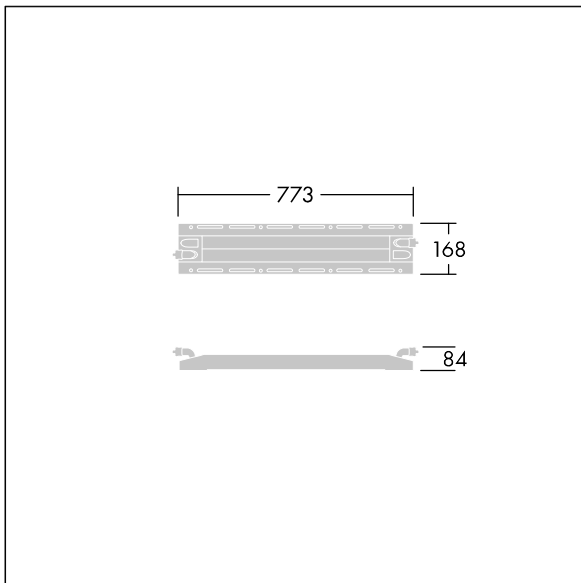

Dimensions : 773 x 168 x 84 mm

Poids : 3,4 kg

TLG\_GTPR\_F\_216.jpg

TLG\_GTPR\_M\_S.wmf

Ce produit contient une source lumineuse de classe d'efficacité énergétique D.

Toutes les valeurs marquées d'un \* sont des valeurs nominales. Sauf indication contraire, les valeurs sont applicables pour une température ambiante de 25 °C.