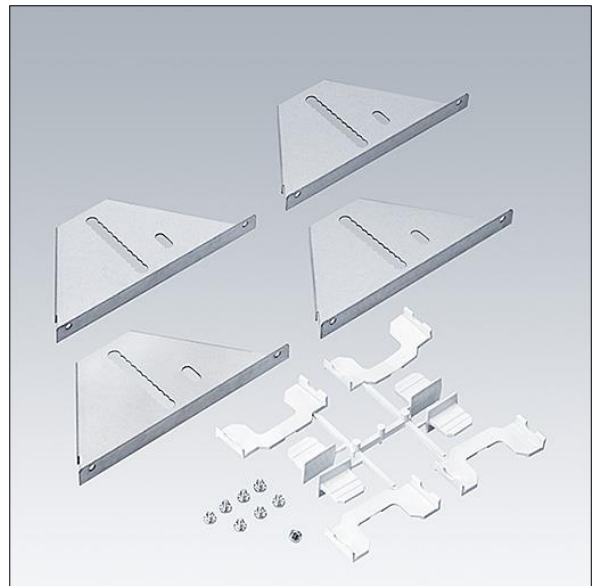

## 96633271 OP2 CONCEALED CEILING MTG KIT PULL UP

THORN

### Omega Pro 2

Nivellier-Montageset (x4) bestehend aus 4 Befestigungselementen sowie 4 nivellierbaren Einsätzen um die Leuchte deckenbündig zu positionieren. Kompatible bzw. empfohlene Deckensysteme sind in der Montageanleitung angegeben. Sofern nicht angegeben bzw. unklar, bitte kontaktieren Sie ihren Kundenberater.