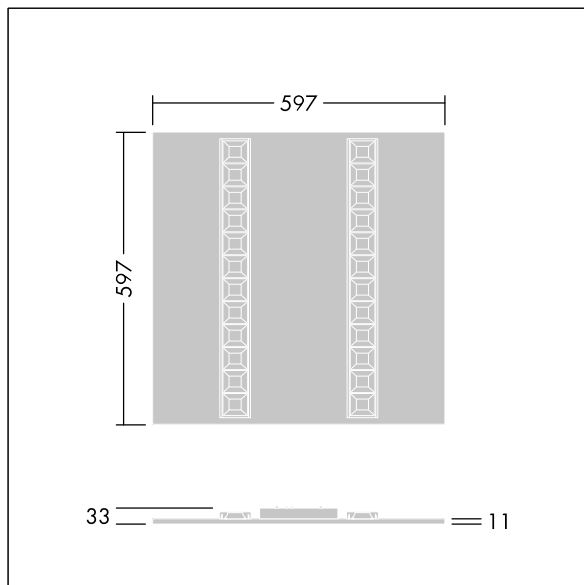

# Omega Moduline

96636365 OMEGA M 4100-840 HFIX WHG Q600

THORN

TLG\_OMGM\_F\_600X600.jpg

Abmessungen: 597 x 597 x 33 mm  
Leuchten Leistung: 29,8 W  
Leuchten Lichtstrom: 4400 lm  
Leuchten Lichtausbeute: 148 lm/W  
Gewicht: 2,65 kg

TLG\_OMGM\_M\_600X600.wmf

Dieses Produkt enthält eine Lichtquelle der Energieeffizienzklasse D.