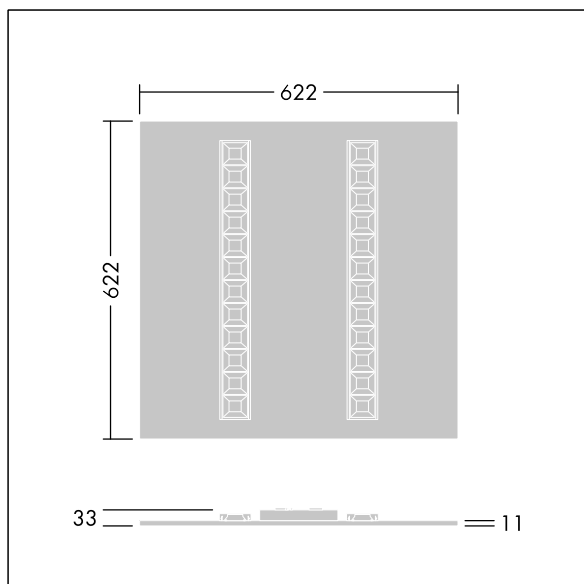

TLG\_OMGM\_F\_600X600.jpg

Abmessungen: 622 x 622 x 33 mm  
Leuchten Leistung: 29,1 W  
Leuchten Lichtstrom: 4400 lm  
Leuchten Lichtausbeute: 151 lm/W  
Gewicht: 2,65 kg

TLG\_OMGM\_M\_625X625.wmf

Dieses Produkt enthält eine Lichtquelle der Energieeffizienzklasse D.