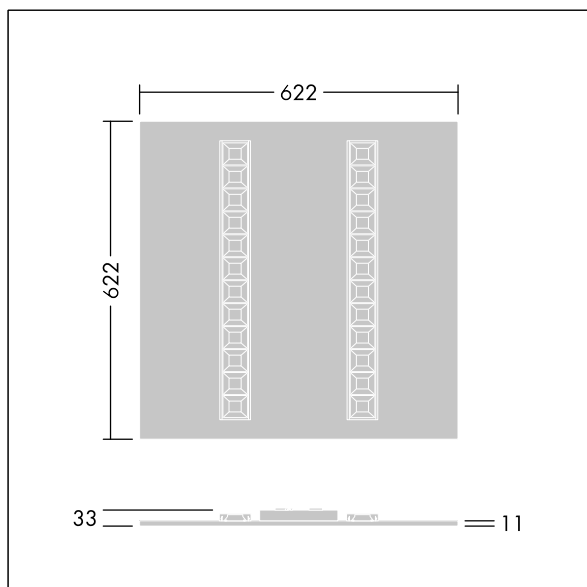

TLG\_OMGM\_F\_600X600.jpg

Abmessungen: 622 x 622 x 33 mm  
Leuchten Leistung: 29,8 W  
Leuchten Lichtstrom: 4400 lm  
Leuchten Lichtausbeute: 148 lm/W  
Gewicht: 2,78 kg

TLG\_OMGM\_M\_625X625.wmf

Dieses Produkt enthält eine Lichtquelle der Energieeffizienzklasse D.