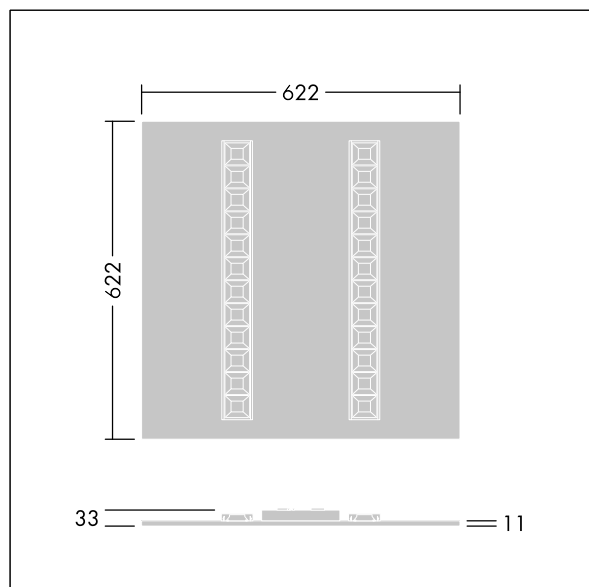

TLG\_OMGM\_F\_600X600.jpg

Dimensions : 622 x 622 x 33 mm  
Puissance du luminaire: 22,3 W  
Flux lumineux du luminaire: 3200 lm  
Efficacité lumineuse du luminaire: 143 lm/W  
Poids : 2,78 kg

TLG\_OMGM\_M\_625X625.wmf