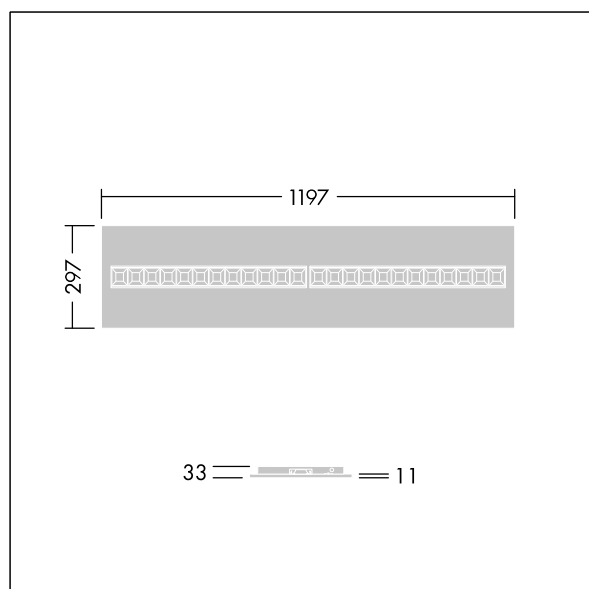

Omega Moduline

96636389 OMEGA M 3300-840 HF WHG 3X12

THORN

Omega Moduline

Dalle LED durable utilisant une source lumineuse LED modulaire remplaçable et un convertisseur, pour les bureaux et les espaces de formation. Chaque module LED complet peut être facilement remplacé sans outil et dispose d'un mécanisme d'encliquetage simple, ce qui permet de changer les modules LED en fin de vie ou de modifier la température ou le rendu des couleurs si nécessaire. La combinaison de cellules profondes et de lentilles primaires permet d'obtenir un éclairage de haute qualité avec une distribution uniforme de la lumière et un contrôle efficace de l'éblouissement à une luminosité très élevée des modules LED. Electronique, non gradable. Classe électrique II, IP20, Résistance aux impacts : IK03. Corps : blanc doux tôle d'acier. Réflecteur de module LED Finition en blanc. De série, idéal pour un montage encastré dans les plafonds à éléments modulaires et, grâce aux accessoires, montage apparent ou suspendu également possible dans les plafonds dissimulés et en plaques de plâtre. Tous les accessoires doivent être commandés séparément. Durée de vie utile médiane: L90 50000 h à 25 °C. Indice min. de rendu des couleurs: 80 Livré avec LED 4 000 K.

TLG_OMGM_F_1200X300.jpg

Dimensions : 1197 x 297 x 33 mm
Puissance du luminaire: 21,9 W
Flux lumineux du luminaire: 3200 lm
Efficacité lumineuse du luminaire: 146 lm/W
Poids : 1,63 kg

TLG_OMGM_M_300X1200.wmf