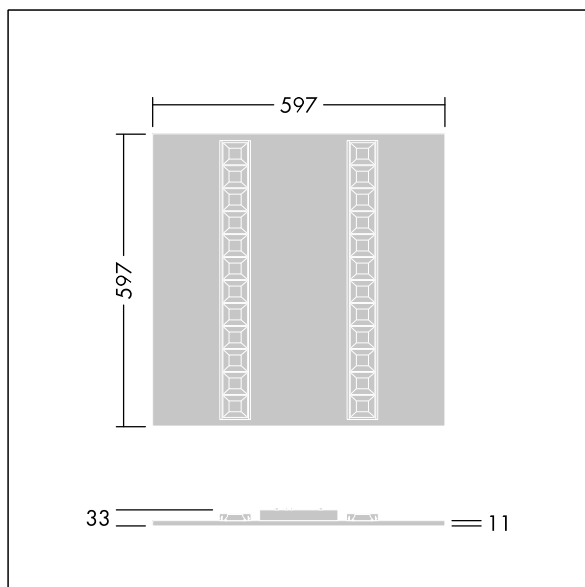

Omega Moduline

96636391 OMEGA M 4800-840 HF WHG Q600

THORN

Omega Moduline

Ein nachhaltiges LED-Panel mit austauschbaren modularen, linearen LED-Lichtquellen und einem Treiber für Anwendungen im Büro- und Bildungsbereich. Jedes komplette LED-Modul kann einfach und werkzeuglos mittels Klickmontage getauscht werden, was einen Austausch der LED-Module am Ende der Lebensdauer oder, falls gewünscht, die Änderung der Farbtemperatur oder Farbwiedergabe erlaubt. Eine Kombination aus tiefliegenden Zellen mit Primäroptiken bietet hochwertige Beleuchtung bei gleichmäßiger Lichtverteilung und eine effiziente Blendbegrenzung bei sehr hoher Helligkeit der LED-Module. Elektronisches, nicht dimmbares Betriebsgerät. Schutzklasse II, IP20, Schlagfestigkeit: IK03. Gehäuse: weiß weich Stahlblech. LED-Modulreflektor Ausführung in weiß. Standardmäßig geeignet für Einlegemontage in Rasterdecken; bei Kombination mit zusätzlichem Zubehör Aufputz- und Pendelmontage in verdeckten Deckenkonstruktionen, Gipskartondecken möglich. Sämtliches Zubehör ist separat zu bestellen. Mittlere Bemessungslebensdauer: L90 50000 h bei 25 °C. Farbwiedergabeindex min.: 80 Inklusive LED-Modul mit 4000K.

TLG_OMGM_F_600X600.jpg

Abmessungen: 597 x 597 x 33 mm
Leuchten Leistung: 32,7 W
Leuchten Lichtstrom: 5000 lm
Leuchten Lichtausbeute: 153 lm/W
Gewicht: 2,52 kg

TLG_OMGM_M_600X600.wmf

Dieses Produkt enthält eine Lichtquelle der Energieeffizienzklasse D.