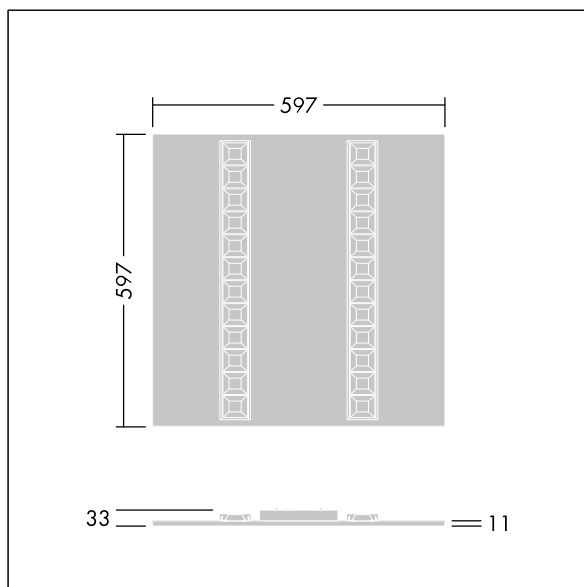

TLG_OMGM_F_600X600.jpg

Abmessungen: 597 x 597 x 33 mm
Leuchten Leistung: 33,8 W
Leuchten Lichtstrom: 5000 lm
Leuchten Lichtausbeute: 148 lm/W
Gewicht: 2,65 kg

TLG_OMGM_M_600X600.wmf

Dieses Produkt enthält eine Lichtquelle der Energieeffizienzklasse D.