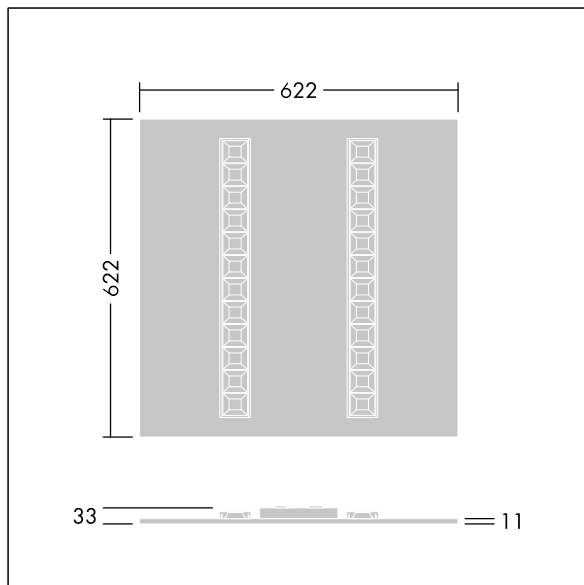

TLG\_OMGM\_F\_600X600.jpg

Abmessungen: 622 x 622 x 33 mm  
Leuchten Leistung: 32,7 W  
Leuchten Lichtstrom: 5000 lm  
Leuchten Lichtausbeute: 153 lm/W  
Gewicht: 2,65 kg

TLG\_OMGM\_M\_625X625.wmf

Dieses Produkt enthält eine Lichtquelle der Energieeffizienzklasse D.