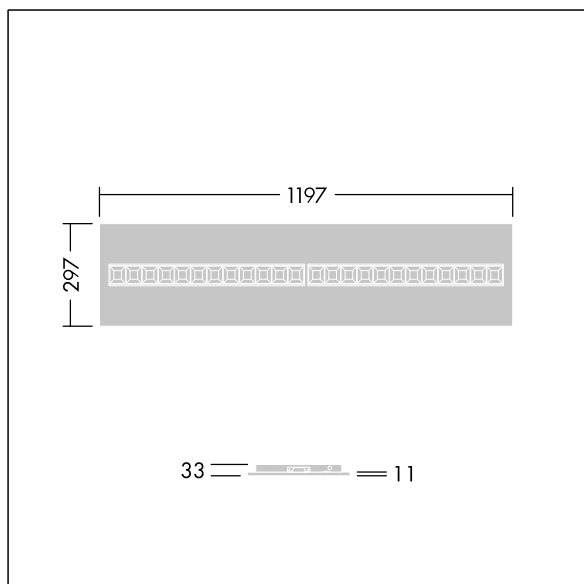

Omega Moduline

96636395 OMEGA M 4800-840 HF WHG 3X12

THORN

Omega Moduline

Ein nachhaltiges LED-Panel mit austauschbaren modularen, linearen LED-Lichtquellen und einem Treiber für Anwendungen im Büro- und Bildungsbereich. Jedes komplette LED-Modul kann einfach und werkzeuglos mittels Klickmontage getauscht werden, was einen Austausch der LED-Module am Ende der Lebensdauer oder, falls gewünscht, die Änderung der Farbtemperatur oder Farbwiedergabe erlaubt. Eine Kombination aus tiefliegenden Zellen mit Primäroptiken bietet hochwertige Beleuchtung bei gleichmäßiger Lichtverteilung und eine effiziente Blendbegrenzung bei sehr hoher Helligkeit der LED-Module. Elektronisches, nicht dimmbares Betriebsgerät. Schutzklasse II, IP20, Schlagfestigkeit: IK03. Gehäuse: weiß weich Stahlblech. LED-Modulreflektor Ausführung in weiß. Standardmäßig geeignet für Einlegemontage in Rasterdecken; bei Kombination mit zusätzlichem Zubehör Aufputz- und Pendelmontage in verdeckten Deckenkonstruktionen, Gipskartondecken möglich. Sämtliches Zubehör ist separat zu bestellen. Mittlere Bemessungslebensdauer: L90 50000 h bei 25 °C. Farbwiedergabeindex min.: 80 Inklusive LED-Modul mit 4000K.

TLG_OMGM_F_1200X300.jpg

Abmessungen: 1197 x 297 x 33 mm
Leuchten Leistung: 32,7 W
Leuchten Lichtstrom: 5000 lm
Leuchten Lichtausbeute: 153 lm/W
Gewicht: 1,63 kg

TLG_OMGM_M_300X1200.wmf

Dieses Produkt enthält eine Lichtquelle der Energieeffizienzklasse D.