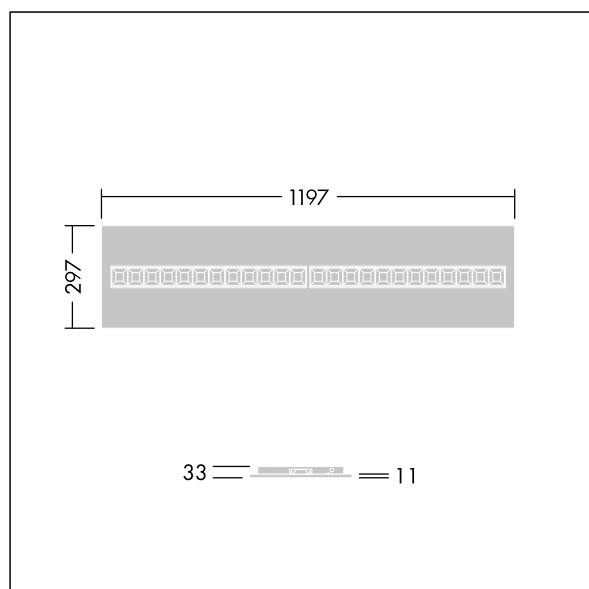

Omega Moduline

96636395 OMEGA M 4800-840 HF WHG 3X12

THORN

Omega Moduline

Dalle LED durable utilisant une source lumineuse LED modulaire remplaçable et un convertisseur, pour les bureaux et les espaces de formation. Chaque module LED complet peut être facilement remplacé sans outil et dispose d'un mécanisme d'encliquetage simple, ce qui permet de changer les modules LED en fin de vie ou de modifier la température ou le rendu des couleurs si nécessaire. La combinaison de cellules profondes et de lentilles primaires permet d'obtenir un éclairage de haute qualité avec une distribution uniforme de la lumière et un contrôle efficace de l'éblouissement à une luminosité très élevée des modules LED. Electronique, non gradable. Classe électrique II, IP20, Résistance aux impacts : IK03. Corps : blanc doux tôle d'acier. Réflecteur de module LED Finition en blanc. De série, idéal pour un montage encastré dans les plafonds à éléments modulaires et, grâce aux accessoires, montage apparent ou suspendu également possible dans les plafonds dissimulés et en plaques de plâtre. Tous les accessoires doivent être commandés séparément. Durée de vie utile médiane: L90 50000 h à 25 °C. Indice min. de rendu des couleurs: 80 Livré avec LED 4000 K.

TLG_OMGM_F_1200X300.jpg

Dimensions : 1197 x 297 x 33 mm
Puissance du luminaire: 32,7 W
Flux lumineux du luminaire: 5000 lm
Efficacité lumineuse du luminaire: 153 lm/W
Poids : 1,63 kg

TLG_OMGM_M_300X1200.wmf