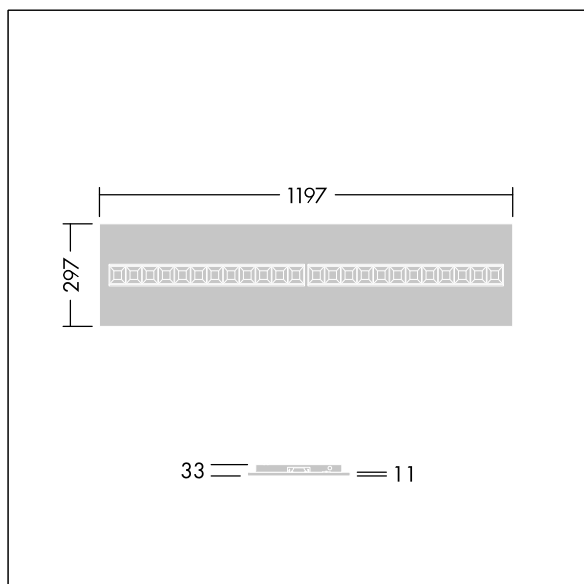

Omega Moduline

96636396 OMEGA M 4800-840 HFIX WHG 3X12

THORN

Omega Moduline

Ein nachhaltiges LED-Panel mit austauschbaren modularen, linearen LED-Lichtquellen und einem Treiber für Anwendungen im Büro- und Bildungsbereich. Jedes komplette LED-Modul kann einfach und werkzeuglos mittels Klickmontage getauscht werden, was einen Austausch der LED-Module am Ende der Lebensdauer oder, falls gewünscht, die Änderung der Farbtemperatur oder Farbwiedergabe erlaubt. Eine Kombination aus tiefliegenden Zellen mit Primäroptiken bietet hochwertige Beleuchtung bei gleichmäßiger Lichtverteilung und eine effiziente Blendbegrenzung bei sehr hoher Helligkeit der LED-Module. EVG, DALI-2 dimmbar. Schutzklasse II, IP20, Schlagfestigkeit: IK03. Gehäuse: weiß. LED-Modulreflektor Ausführung in weiß. Standardmäßig geeignet für Einlegemontage in Rasterdecken; bei Kombination mit zusätzlichem Zubehör Aufputz- und Pendelmontage in verdeckten Deckenkonstruktionen, Gipskartondecken möglich. Sämtliches Zubehör ist separat zu bestellen. Mittlere Bemessungslebensdauer: L90 50000 h bei 25 °C. Farbwiedergabeindex min.: 80 Inklusive LED-Modul mit 4000K.

TLG_OMGM_F_1200X300.jpg

Abmessungen: 1197 x 297 x 33 mm
Leuchten Leistung: 33,8 W
Leuchten Lichtstrom: 5000 lm
Leuchten Lichtausbeute: 148 lm/W
Gewicht: 2,76 kg

TLG_OMGM_M_300X1200.wmf

Dieses Produkt enthält eine Lichtquelle der Energieeffizienzklasse D.