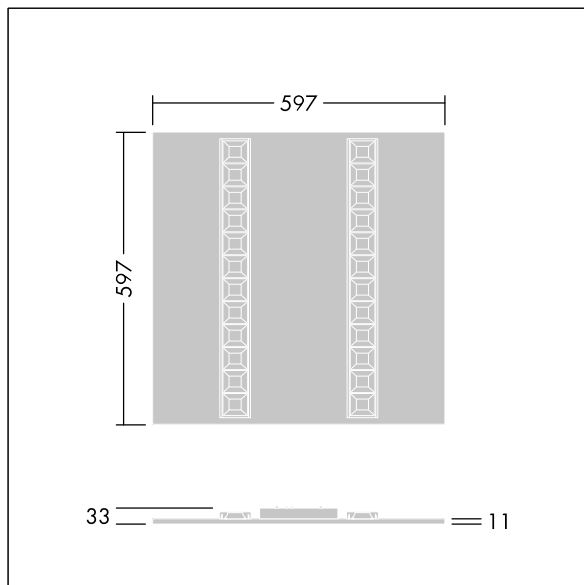

# Omega Moduline

96636529 OMEGA M 4800-940 HFIX WHG Q600

THORN

TLG\_OMGM\_F\_600X600.jpg

Abmessungen: 597 x 597 x 33 mm  
Leuchten Leistung: 32,7 W  
Leuchten Lichtstrom: 4300 lm  
Leuchten Lichtausbeute: 131 lm/W  
Gewicht: 2,65 kg

TLG\_OMGM\_M\_600X600.wmf

Dieses Produkt enthält eine Lichtquelle der Energieeffizienzklasse D.