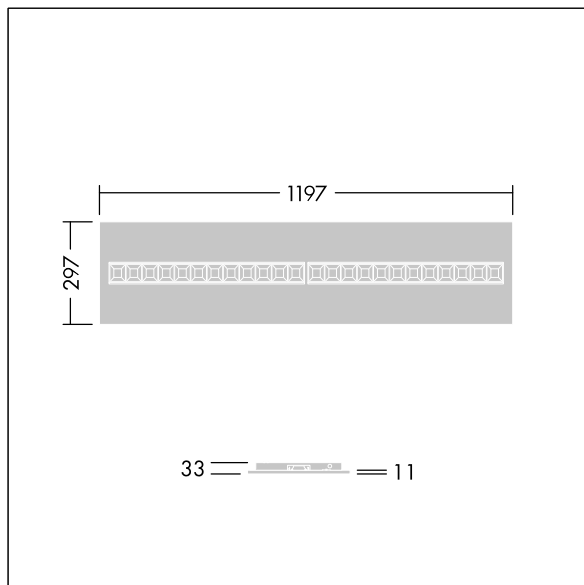

# Omega Moduline

THORN

96636534 OMEGA M 4800-940 HFIX WHG 3X12

## Omega Moduline

Ein nachhaltiges LED-Panel mit austauschbaren modularen, linearen LED-Lichtquellen und einem Treiber für Anwendungen im Büro- und Bildungsbereich. Jedes komplette LED-Modul kann einfach und werkzeuglos mittels Klickmontage getauscht werden, was einen Austausch der LED-Module am Ende der Lebensdauer oder, falls gewünscht, die Änderung der Farbtemperatur oder Farbwiedergabe erlaubt. Eine Kombination aus tiefliegenden Zellen mit Primäroptiken bietet hochwertige Beleuchtung bei gleichmäßiger Lichtverteilung und eine effiziente Blendbegrenzung bei sehr hoher Helligkeit der LED-Module. EVG, DALI-2 dimmbar. Schutzklasse II, IP20, Schlagfestigkeit: IK03. Gehäuse: weiß. LED-Modulreflektor Ausführung in weiß. Standardmäßig geeignet für Einlegemontage in Rasterdecken; bei Kombination mit zusätzlichem Zubehör Aufputz- und Pendelmontage in verdeckten Deckenkonstruktionen, Gipskartondecken möglich. Sämtliches Zubehör ist separat zu bestellen. Mittlere Bemessungslebensdauer: L90 50000 h bei 25 °C. Farbwiedergabeindex min.: 90 Inklusive LED-Modul mit 4000K.

TLG\_OMGM\_F\_1200X300.jpg

Abmessungen: 1197 x 297 x 33 mm  
Leuchten Leistung: 32,7 W  
Leuchten Lichtstrom: 4300 lm  
Leuchten Lichtausbeute: 131 lm/W  
Gewicht: 2,76 kg

TLG\_OMGM\_M\_300X1200.wmf

Dieses Produkt enthält eine Lichtquelle der Energieeffizienzklasse D.