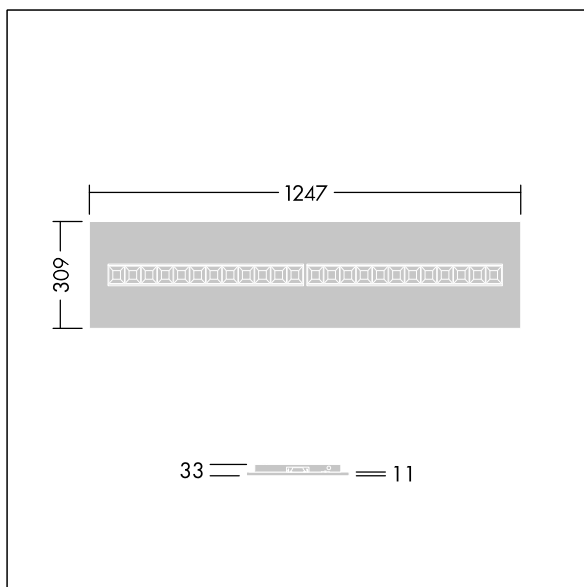

# Omega Moduline

THORN

96637026 OMEGA M 4100-840 HF WHG 3X12D

## Omega Moduline

Ein nachhaltiges LED-Panel mit austauschbaren modularen, linearen LED-Lichtquellen und einem Treiber für Anwendungen im Büro- und Bildungsbereich. Jedes komplette LED-Modul kann einfach und werkzeuglos mittels Klickmontage getauscht werden, was einen Austausch der LED-Module am Ende der Lebensdauer oder, falls gewünscht, die Änderung der Farbtemperatur oder Farbwiedergabe erlaubt. Eine Kombination aus tiefliegenden Zellen mit Primäroptiken bietet hochwertige Beleuchtung bei gleichmäßiger Lichtverteilung und eine effiziente Blendbegrenzung bei sehr hoher Helligkeit der LED-Module. Elektronisches, nicht dimmbares Betriebsgerät. Schutzklasse II, IP20, Schlagfestigkeit: IK03. Gehäuse: weiß weiches Stahlblech. LED-Modulreflektor Ausführung in weiß. Standardmäßig geeignet für Einlegemontage in Rasterdecken; bei Kombination mit zusätzlichem Zubehör Aufputz- und Pendelmontage in verdeckten Deckenkonstruktionen, Gipskartondecken möglich. Sämtliches Zubehör ist separat zu bestellen. Mittlere Bemessungslebensdauer: L90 50000 h bei 25 °C. Farbwiedergabeindex min.: 80 Inklusive LED-Modul mit 4000K.

TLG\_OMGM\_F\_1200X300.jpg

Abmessungen: 1247 x 309 x 33 mm  
Leuchten Leistung: 29,1 W  
Leuchten Lichtstrom: 4400 lm  
Leuchten Lichtausbeute: 151 lm/W  
Gewicht: 1,85 kg

TLG\_OMGM\_M\_312X1250.wmf

Dieses Produkt enthält eine Lichtquelle der Energieeffizienzklasse D.