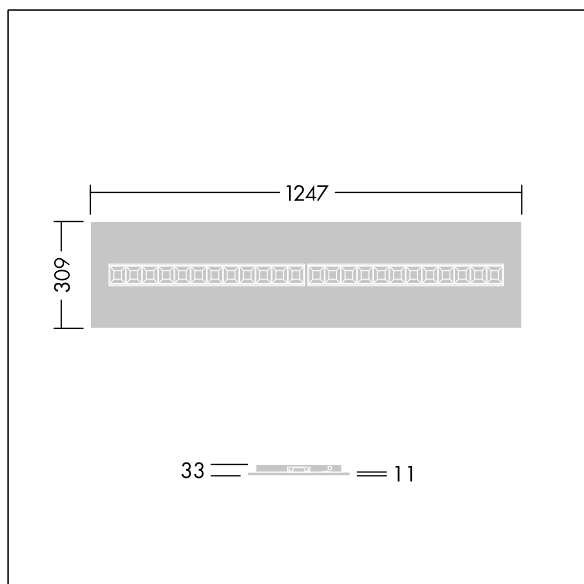

Omega Moduline

96637032 OMEGA M 4800-840 HF WHG 3X12D

THORN

Omega Moduline

Ein nachhaltiges LED-Panel mit austauschbaren modularen, linearen LED-Lichtquellen und einem Treiber für Anwendungen im Büro- und Bildungsbereich. Jedes komplette LED-Modul kann einfach und werkzeuglos mittels Klickmontage getauscht werden, was einen Austausch der LED-Module am Ende der Lebensdauer oder, falls gewünscht, die Änderung der Farbtemperatur oder Farbwiedergabe erlaubt. Eine Kombination aus tiefliegenden Zellen mit Primäroptiken bietet hochwertige Beleuchtung bei gleichmäßiger Lichtverteilung und eine effiziente Blendbegrenzung bei sehr hoher Helligkeit der LED-Module. Elektronisches, nicht dimmbares Betriebsgerät. Schutzklasse II, IP20, Schlagfestigkeit: IK03. Gehäuse: weiß weich Stahlblech. LED-Modulreflektor Ausführung in weiß. Standardmäßig geeignet für Einlegemontage in Rasterdecken; bei Kombination mit zusätzlichem Zubehör Aufputz- und Pendelmontage in verdeckten Deckenkonstruktionen, Gipskartondecken möglich. Sämtliches Zubehör ist separat zu bestellen. Mittlere Bemessungslebensdauer: L90 50000 h bei 25 °C. Farbwiedergabeindex min.: 80 Inklusive LED-Modul mit 4000K.

Abmessungen: 1247 x 309 x 33 mm
Leuchten Leistung: 32,7 W
Leuchten Lichtstrom: 5000 lm
Leuchten Lichtausbeute: 153 lm/W
Gewicht: 1,85 kg

TLG_OMGM_F_1200X300.jpg

TLG_OMGM_M_312X1250.wmf

Dieses Produkt enthält eine Lichtquelle der Energieeffizienzklasse D.