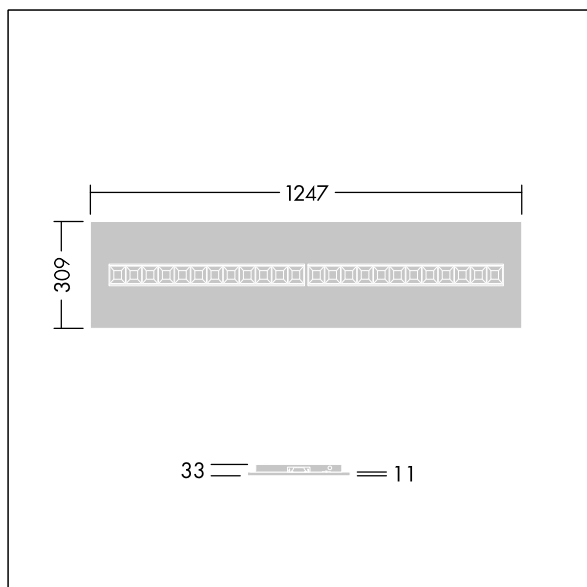

Omega Moduline

96637032 OMEGA M 4800-840 HF WHG 3X12D

THORN

Omega Moduline

Dalle LED durable utilisant une source lumineuse LED modulaire remplaçable et un convertisseur, pour les bureaux et les espaces de formation. Chaque module LED complet peut être facilement remplacé sans outil et dispose d'un mécanisme d'encliquetage simple, ce qui permet de changer les modules LED en fin de vie ou de modifier la température ou le rendu des couleurs si nécessaire. La combinaison de cellules profondes et de lentilles primaires permet d'obtenir un éclairage de haute qualité avec une distribution uniforme de la lumière et un contrôle efficace de l'éblouissement à une luminosité très élevée des modules LED. Electronique, non gradable. Classe électrique II, IP20, Résistance aux impacts : IK03. Corps : blanc doux tôle d'acier. Réflecteur de module LED Finition en blanc. De série, idéal pour un montage encastré dans les plafonds à éléments modulaires et, grâce aux accessoires, montage apparent ou suspendu également possible dans les plafonds dissimulés et en plaques de plâtre. Tous les accessoires doivent être commandés séparément. Durée de vie utile médiane: L90 50000 h à 25 °C. Indice min. de rendu des couleurs: 80 Livré avec LED 4000 K.

TLG_OMGM_F_1200X300.jpg

Dimensions : 1247 x 309 x 33 mm
Puissance du luminaire: 32,7 W
Flux lumineux du luminaire: 5000 lm
Efficacité lumineuse du luminaire: 153 lm/W
Poids : 1,85 kg

TLG_OMGM_M_312X1250.wmf