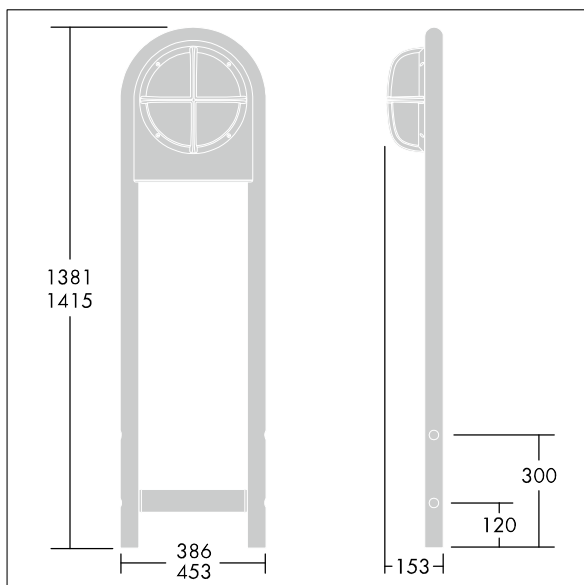

TLG_EYKN_M_BOLLARD.wmf