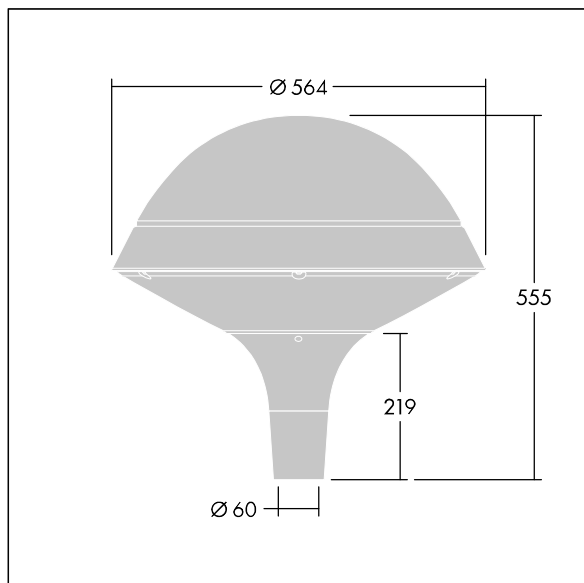

Plurio

Plurio Direkt: Eine dekorative LED-Leuchte zur Mastaufsatzmontage. Lichtverteilung: radial symmetrisch. LED-Treiber mit 18 LEDs, betrieben bei 700mA. Schutzklasse II, IP66, IK08. Sockel: Aluminium, gegossen, pulverbeschichtet in silbergrau. Leuchtengehäuse: rundform, Aluminium, texturiert in silbergrau. Diffusor: Polycarbonat (PC), klar, UV-stabilisiert, mit Blendschutzprismen. Direkte, auf der Linse basierende Optik mit internem Reflektor. Ausgestattet mit 50% Leistungsreduktionsschaltung, aktiviert 3 Std. vor und 5 Std. nach einer berechneten Mitternacht. Kann bei der Installation mit einem leicht zugänglichen internen Schalter bzw. Kabel-Klemme deaktiviert werden. Inklusive LED-Modul mit 4000K. Mastaufsatzmontage auf Ø60mm Mastzopf

Streulichtemissionen von unter 1 %.

Abmessungen: Ø564 x 555 mm

Leuchten Leistung: 39 W

Leuchten Lichtstrom: 4724 lm

Leuchten Lichtausbeute: 121 lm/W

Gewicht: 9,5 kg

Windangriffsfläche: 0.191 m²

TLG_PLRL_F_DRC_GY.jpg

TLG_PLRL_M_DRC_T60.wmf

Dieses Produkt enthält eine Lichtquelle der Energieeffizienzklasse D.

Die mit * gekennzeichneten Werte sind Bemessungswerte. Thorn setzt bewährte und geprüfte Komponenten von führenden Lieferanten ein. Dennoch kann es bei einzelnen LEDs während ihrer Nennlebensdauer vereinzelt zu technologisch bedingten Ausfällen kommen. Laut internationalen Standards besteht für den Nominallichtstrom und die Anschlusslast eine Toleranz von $\pm 10\%$. Die Werte gelten, wenn nicht anders angegeben, für eine Umgebungstemperatur von 25°C.