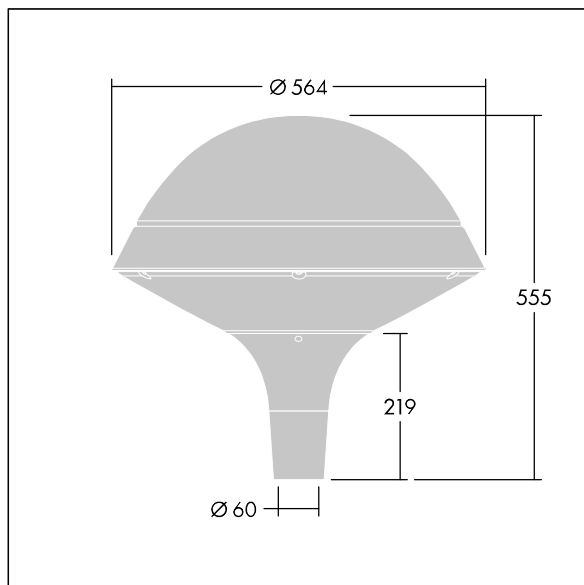

Plurio

Plurio Direkt: Eine dekorative LED-Leuchte zur Mastaufsatzmontage. Lichtverteilung: radial symmetrisch. LED-Treiber mit 18 LEDs, betrieben bei 700mA. Schutzklasse II, IP66, IK08. Sockel: Aluminium, gegossen, pulverbeschichtet in silbergrau. Leuchtengehäuse: rundform, Aluminium, texturiert in silbergrau. Diffusor: Polycarbonat (PC), klar, UV-stabilisiert, mit Blendschutzprismen. Direkte, auf der Linse basierende Optik mit internem Reflektor. Ausgestattet mit 50% Leistungsreduktionsschaltung, aktiviert 3 Std. vor und 5 Std. nach einer berechneten Mitternacht. Kann bei der Installation mit einem leicht zugänglichen internen Schalter bzw. Kabel-Klemme deaktiviert werden. Inklusive LED-Modul mit 4000K. Mastaufsatzmontage auf Ø60mm Mastzopf

Streulichtemissionen von unter 1 %.

Abmessungen: Ø564 x 555 mm

Leuchten Leistung: 39 W

Leuchten Lichtstrom: 4724 lm

Leuchten Lichtausbeute: 121 lm/W

Gewicht: 9,5 kg

Windangriffsfläche: 0.191 m²

TLG_PLRL_F_DRC_GY.jpg

TLG_PLRL_M_DRC_T60.wmf

Dieses Produkt enthält eine Lichtquelle der Energieeffizienzklasse D.

Die mit * gekennzeichneten Werte sind Bemessungswerte. Thorn setzt bewährte und geprüfte Komponenten von führenden Lieferanten ein. Dennoch kann es bei einzelnen LEDs während ihrer Nennlebensdauer vereinzelt zu technologisch bedingten Ausfällen kommen. Laut internationalen Standards besteht für den Nominallichtstrom und die Anschlusslast eine Toleranz von $\pm 10\%$. Die Werte gelten, wenn nicht anders angegeben, für eine Umgebungstemperatur von 25°C.