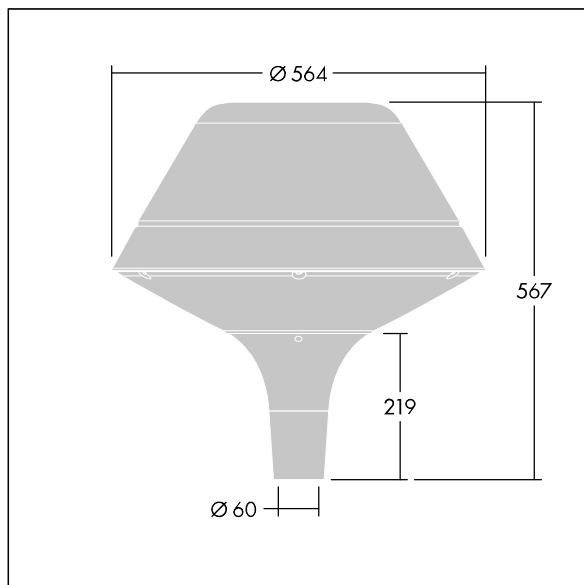

Plurio

Plurio Direkt: Eine dekorative LED-Leuchte zur Mastaufsatzmontage. Lichtverteilung: radial symmetrisch. LED-Treiber mit 18 LEDs, betrieben bei 700mA. Schutzklasse I, IP66, IK08. Sockel: Aluminium, gegossen, pulverbeschichtet in silbergrau. Leuchtengehäuse: Originalform, Aluminium, texturiert in silbergrau. Diffusor: Polycarbonat (PC), klar, UV-stabilisiert, mit Blendschutzprismen. Direkte, auf der Linse basierende Optik mit internem Reflektor. Ausgestattet mit 50% Leistungsreduktionsschaltung, aktiviert 3 Std. vor und 5 Std. nach einer berechneten Mitternacht. Kann bei der Installation mit einem leicht zugänglichen internen Schalter bzw. Kabel-Klemme deaktiviert werden. Inklusive LED-Modul mit 4000K. Mastaufsatzmontage auf Ø60mm Mastzopf

Streulichtemissionen von unter 1 %.

Abmessungen: Ø564 x 567 mm

Leuchten Leistung: 39 W

Leuchten Lichtstrom: 4724 lm

Leuchten Lichtausbeute: 121 lm/W

Gewicht: 9,5 kg

Windangriffsfläche: 0.199 m²

TLG_PLRL_F_DOC_GY.jpg