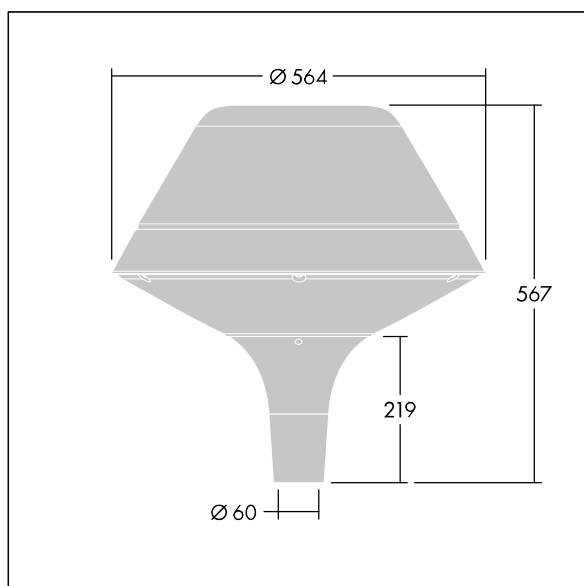

Plurio

Plurio Direkt: Eine dekorative LED-Leuchte zur Mastaufsatzmontage. Lichtverteilung: radial symmetrisch. LED-Treiber mit 18 LEDs, betrieben bei 700mA. Schutzklasse I, IP66, IK08. Sockel: Aluminium, gegossen, pulverbeschichtet in silbergrau. Leuchtengehäuse: Originalform, Aluminium, texturiert in silbergrau. Diffusor: Polycarbonat (PC), klar, UV-stabilisiert, mit Blendschutzprismen. Direkte, auf der Linse basierende Optik mit internem Reflektor. Ausgestattet mit 50% Leistungsreduktionsschaltung, aktiviert 3 Std. vor und 5 Std. nach einer berechneten Mitternacht. Kann bei der Installation mit einem leicht zugänglichen internen Schalter bzw. Kabel-Klemme deaktiviert werden. Inklusive LED-Modul mit 4000K. Mastaufsatzmontage auf Ø60mm Mastzopf

Streulichtemissionen von unter 1 %.

Abmessungen: Ø564 x 567 mm

Leuchten Leistung: 39 W

Leuchten Lichtstrom: 4724 lm

Leuchten Lichtausbeute: 121 lm/W

Gewicht: 9,5 kg

Windangriffsfläche: 0.199 m²

TLG_PLRL_F_DOC_GY.jpg