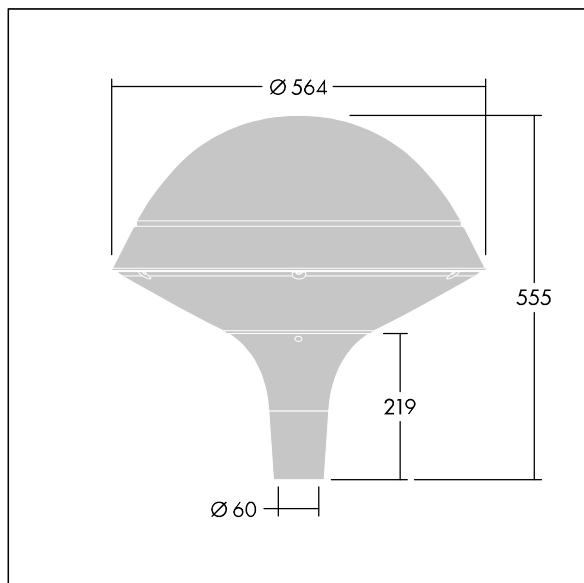

Plurio

Plurio Direkt: Eine dekorative LED-Leuchte zur Mastaufsatzmontage. Lichtverteilung: radial symmetrisch. LED-Treiber mit 18 LEDs, betrieben bei 700mA. Schutzklasse I, IP66, IK08. Sockel: Aluminium, gegossen, pulverbeschichtet in silbergrau. Leuchtengehäuse: rundform, Aluminium, texturiert in silbergrau. Diffusor: Polycarbonat (PC), klar, UV-stabilisiert, mit Blendschutzprismen. Direkte, auf der Linse basierende Optik mit internem Reflektor. Ausgestattet mit 50% Leistungsreduktionsschaltung, aktiviert 3 Std. vor und 5 Std. nach einer berechneten Mitternacht. Kann bei der Installation mit einem leicht zugänglichen internen Schalter bzw. Kabel-Klemme deaktiviert werden. Inklusive LED-Modul mit 4000K. Mastaufsatzmontage auf Ø60mm Mastzopf

Streulichtemissionen von unter 1 %.

Abmessungen: Ø564 x 555 mm

Leuchten Leistung: 39 W

Leuchten Lichtstrom: 4724 lm

Leuchten Lichtausbeute: 121 lm/W

Gewicht: 9,5 kg

Windangriffsfläche: 0.191 m²

TLG_PLRL_F_DRC_GY.jpg

TLG_PLRL_M_DRC_T60.wmf

Dieses Produkt enthält eine Lichtquelle der Energieeffizienzklasse D.

Die mit * gekennzeichneten Werte sind Bemessungswerte. Thorn setzt bewährte und geprüfte Komponenten von führenden Lieferanten ein. Dennoch kann es bei einzelnen LEDs während ihrer Nennlebensdauer vereinzelt zu technologisch bedingten Ausfällen kommen. Laut internationalen Standards besteht für den Nominallichtstrom und die Anschlusslast eine Toleranz von $\pm 10\%$. Die Werte gelten, wenn nicht anders angegeben, für eine Umgebungstemperatur von 25°C.