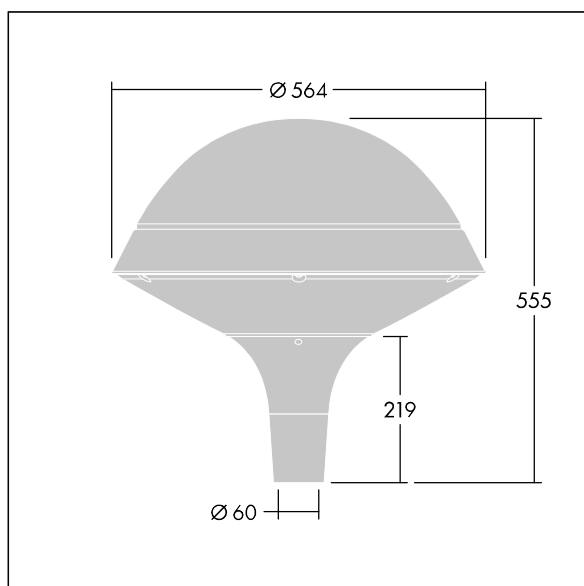

Plurio

Plurio Direkt: Eine dekorative LED-Leuchte zur Mastaufsatzmontage. Lichtverteilung: radial symmetrisch. LED-Treiber mit 18 LEDs, betrieben bei 350mA. Schutzklasse II, IP66, IK08. Sockel: Aluminium, gegossen, pulverbeschichtet in silbergrau. Leuchtengehäuse: rundform, Aluminium, texturiert in silbergrau. Diffusor: Polycarbonat (PC), klar, UV-stabilisiert, mit Blendschutzprismen. Direkte, auf der Linse basierende Optik mit internem Reflektor. Ausgestattet mit 50% Leistungsreduktionsschaltung, aktiviert 3 Std. vor und 5 Std. nach einer berechneten Mitternacht. Kann bei der Installation mit einem leicht zugänglichen internen Schalter bzw. Kabel-Klemme deaktiviert werden. Inklusive LED-Modul mit 4000K. Mastaufsatzmontage auf Ø60mm Mastzopf

Streulichtemissionen von unter 1 %.

Abmessungen: Ø564 x 555 mm

Leuchten Leistung: 21 W

Leuchten Lichtstrom: 2577 lm

Leuchten Lichtausbeute: 123 lm/W

Gewicht: 9,5 kg

Windangriffsfläche: 0.191 m²

TLG_PLRL_F_DRC_GY.jpg

TLG_PLRL_M_DRC_T60.wmf

Dieses Produkt enthält eine Lichtquelle der Energieeffizienzklasse D.

Die mit * gekennzeichneten Werte sind Bemessungswerte. Thorn setzt bewährte und geprüfte Komponenten von führenden Lieferanten ein. Dennoch kann es bei einzelnen LEDs während ihrer Nennlebensdauer vereinzelt zu technologisch bedingten Ausfällen kommen. Laut internationalen Standards besteht für den Nominallichtstrom und die Anschlusslast eine Toleranz von $\pm 10\%$. Die Werte gelten, wenn nicht anders angegeben, für eine Umgebungstemperatur von 25°C.