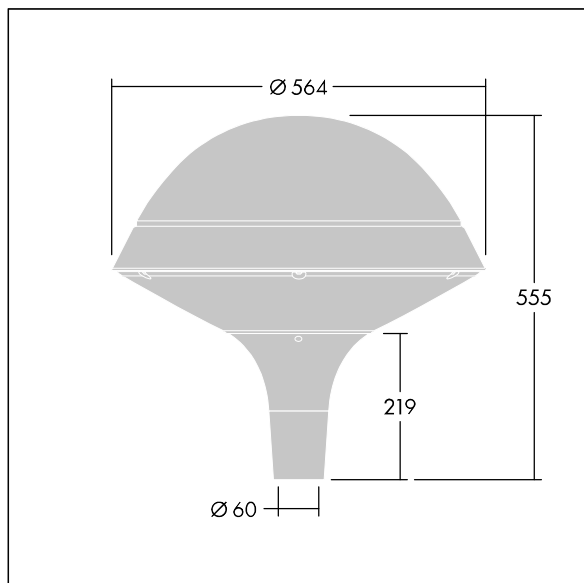

Plurio

Plurio Direkt: Eine dekorative LED-Leuchte zur Mastaufsatzmontage. Lichtverteilung: radial symmetrisch. LED-Treiber mit 18 LEDs, betrieben bei 350mA. Schutzklasse II, IP66, IK08. Sockel: Aluminium, gegossen, pulverbeschichtet in silbergrau. Leuchtengehäuse: rundform, Aluminium, texturiert in silbergrau. Diffusor: Polycarbonat (PC), klar, UV-stabilisiert, mit Blendschutzprismen. Direkte, auf der Linse basierende Optik mit internem Reflektor. Ausgestattet mit 50% Leistungsreduktionsschaltung, aktiviert 3 Std. vor und 5 Std. nach einer berechneten Mitternacht. Kann bei der Installation mit einem leicht zugänglichen internen Schalter bzw. Kabelklemme deaktiviert werden. Inklusive LED-Modul mit 4000K. Mastaufsatzmontage auf Ø60mm Mastzopf

Streulichtemissionen von unter 1 %.

Abmessungen: Ø564 x 555 mm

Leuchten Leistung: 21 W

Leuchten Lichtstrom: 2577 lm

Leuchten Lichtausbeute: 123 lm/W

Gewicht: 9,5 kg

Windangriffsfläche: 0.191 m²

TLG_PLRL_F_DRC_GY.jpg

TLG_PLRL_M_DRC_T60.wmf

Dieses Produkt enthält eine Lichtquelle der Energieeffizienzklasse D.

Die mit * gekennzeichneten Werte sind Bemessungswerte. Thorn setzt bewährte und geprüfte Komponenten von führenden Lieferanten ein. Dennoch kann es bei einzelnen LEDs während ihrer Nennlebensdauer vereinzelt zu technologisch bedingten Ausfällen kommen. Laut internationalen Standards besteht für den Nominallichtstrom und die Anschlusslast eine Toleranz von ± 10 %. Die Werte gelten, wenn nicht anders angegeben, für eine Umgebungstemperatur von 25°C.