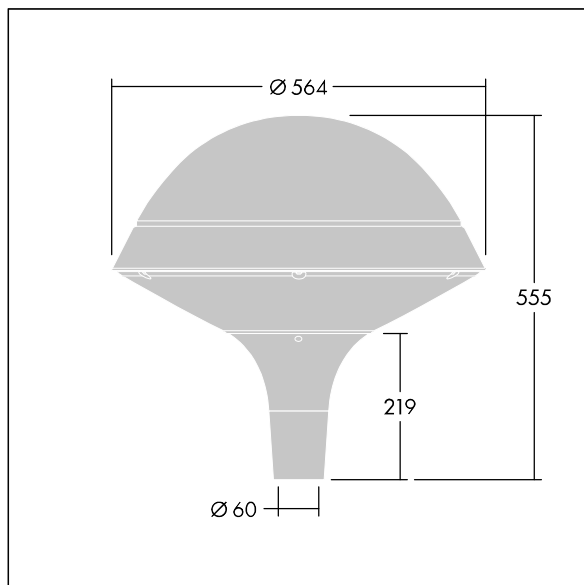

Plurio

Plurio Direkt: Eine dekorative LED-Leuchte zur Mastaufsatzmontage. Lichtverteilung: radial symmetrisch. LED-Treiber mit 18 LEDs, betrieben bei 500mA. Schutzklasse II, IP66, IK08. Sockel: Aluminium, gegossen, pulverbeschichtet in silbergrau. Leuchtengehäuse: rundform, Aluminium, texturiert in silbergrau. Diffusor: Polycarbonat (PC), klar, UV-stabilisiert, mit Blendschutzprismen. Direkte, auf der Linse basierende Optik mit internem Reflektor. Ausgestattet mit 50% Leistungsreduktionsschaltung, aktiviert 3 Std. vor und 5 Std. nach einer berechneten Mitternacht. Kann bei der Installation mit einem leicht zugänglichen internen Schalter bzw. Kabel-Klemme deaktiviert werden. Inklusive LED-Modul mit 4000K. Mastaufsatzmontage auf Ø60mm Mastzopf

Streulichtemissionen von unter 1 %.

Abmessungen: Ø564 x 555 mm

Leuchten Leistung: 28 W

Leuchten Lichtstrom: 3538 lm

Leuchten Lichtausbeute: 126 lm/W

Gewicht: 9,5 kg

Windangriffsfläche: 0.191 m²

TLG_PLRL_F_DRC_GY.jpg

TLG_PLRL_M_DRC_T60.wmf

Dieses Produkt enthält eine Lichtquelle der Energieeffizienzklasse D.

Die mit * gekennzeichneten Werte sind Bemessungswerte. Thorn setzt bewährte und geprüfte Komponenten von führenden Lieferanten ein. Dennoch kann es bei einzelnen LEDs während ihrer Nennlebensdauer vereinzelt zu technologisch bedingten Ausfällen kommen. Laut internationalen Standards besteht für den Nominallichtstrom und die Anschlusslast eine Toleranz von ± 10 %. Die Werte gelten, wenn nicht anders angegeben, für eine Umgebungstemperatur von 25°C.