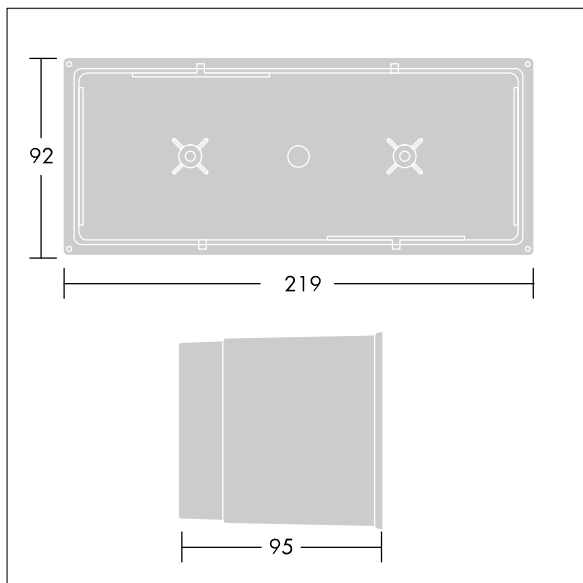

# Linn

96262140 <LINN RCT RBOX

THORN

## Linn

Einbautopf für Linn-Leuchte, rechteckig.

TLG\_LINN\_F\_RECRBOX.jpg

TLG\_LINN\_M\_LDRCTRECBOX.wmf

Die mit \* gekennzeichneten Werte sind Bemessungswerte. Die Werte gelten, wenn nicht anders angegeben, für eine Umgebungstemperatur von 25°C.