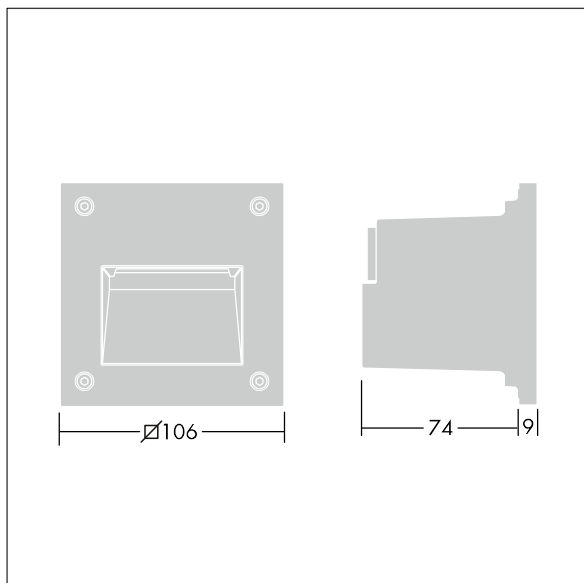

Linn

96262131 LINN SQ BAF FRAME

THORN

Linn

Entblendungsrahmen für Linn-Leuchte, quadratisch.

TLG_LINN_F_SQBAFFLEPDB.jpg

TLG_LINN_M_LDSQINVS.wmf

Die mit * gekennzeichneten Werte sind Bemessungswerte. Die Werte gelten, wenn nicht anders angegeben, für eine Umgebungstemperatur von 25°C.