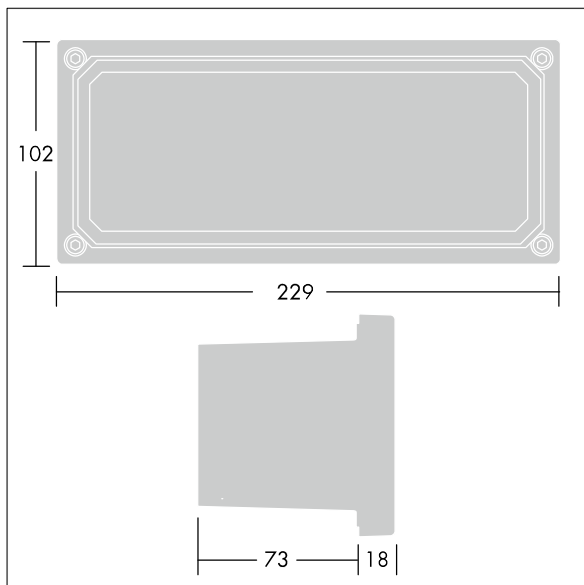

## 96262133 LINN RCT FR GL FRAME

### Linn

Satinierter Glasrahmen für Linn-Leuchte, rechteckig.

TLG\_LINN\_F\_LEDRECTFR.jpg

TLG\_LINN\_M\_LDRCTGL.wmf

Die mit \* gekennzeichneten Werte sind Bemessungswerte. Die Werte gelten, wenn nicht anders angegeben, für eine Umgebungstemperatur von 25°C.