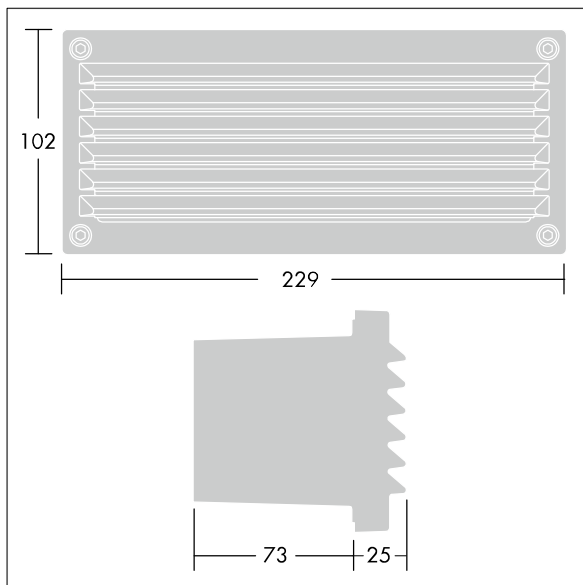

Linn

96262136 LINN RCT GRID FRAME

THORN

Linn

Rasterrahmen für Linn-Leuchte, rechteckig.

TLG_LINN_F_RCTGRID.jpg

TLG_LINN_M_LDRCTGRID.wmf

Die mit * gekennzeichneten Werte sind Bemessungswerte. Die Werte gelten, wenn nicht anders angegeben, für eine Umgebungstemperatur von 25°C.