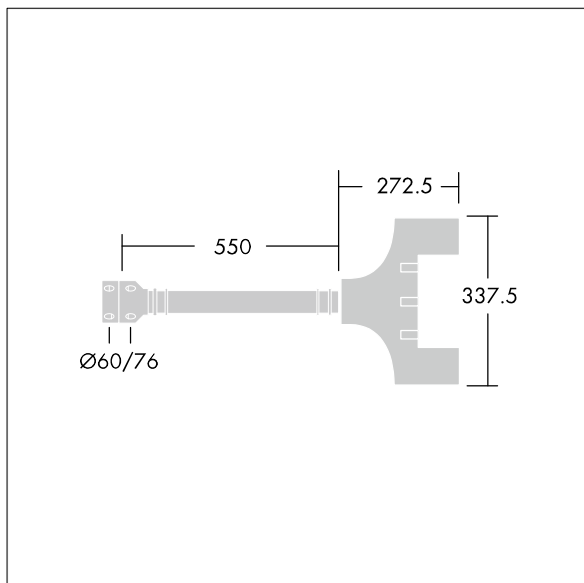

Olsys Street

96262306 OLSYS2 BRA 500MM MTP

THORN

Olsys Street

Einzelausleger, für Olsys 2-Leuchte(n). Vollständig mit Leuchtenadapter(n). Aus Aluminium, pulverbeschichtet RAL9006.

TLG_OSYS_F_1BRAPDB.jpg

TLG_OSYS_M_96262306BRA500MM.wmf

Die mit * gekennzeichneten Werte sind Bemessungswerte. Die Werte gelten, wenn nicht anders angegeben, für eine Umgebungstemperatur von 25°C.

Die Produkte von Thorn Lighting unterliegen einer kontinuierlichen Weiterentwicklung. Wir behalten uns vor, ohne weitere Publikation technische oder formale Änderungen an unseren Produkten vorzunehmen.