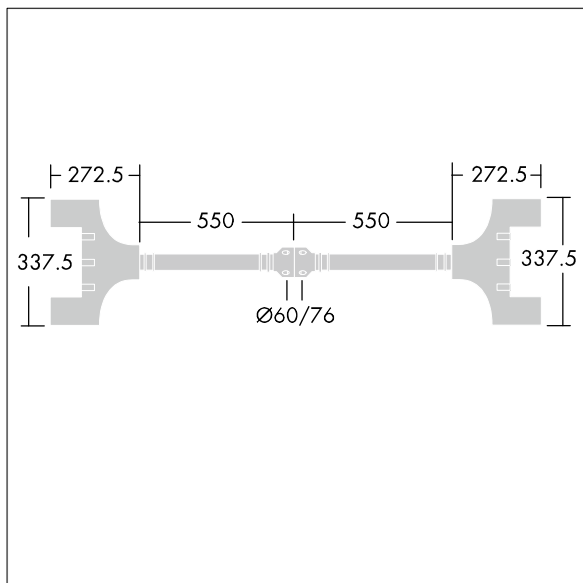

Olsys Street

96262307 OLSYS2 BRx2 1000MM MTP

THORN

Olsys Street

Doppelausleger, für Olsys 2-Leuchte(n). Vollständig mit Leuchtenadapter(n). Aus Aluminium, pulverbeschichtet RAL9006.

TLG_OSYS_F_2DBLEBRAPDB.jpg

TLG_OSYS_M_96262307BRA1000MM.wmf

Die mit * gekennzeichneten Werte sind Bemessungswerte. Die Werte gelten, wenn nicht anders angegeben, für eine Umgebungstemperatur von 25°C.

Die Produkte von Thorn Lighting unterliegen einer kontinuierlichen Weiterentwicklung. Wir behalten uns vor, ohne weitere Publikation technische oder formale Änderungen an unseren Produkten vorzunehmen.