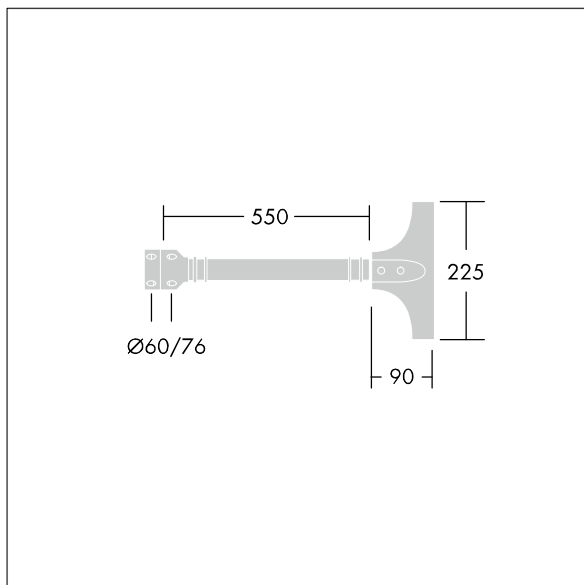

Olsys Street

96262300 OLSYS1 BRA 500MM MTP

THORN

Olsys Street

Einzelausleger, für Olsys 1-Leuchte(n). Vollständig mit Leuchtenadapter(n). Aus Aluminium, pulverbeschichtet RAL9006.

TLG_OSYS_F_1BRAPDB.jpg

TLG_OSYS_M_96262300BRA500MMPT.wmf

Die mit * gekennzeichneten Werte sind Bemessungswerte. Die Werte gelten, wenn nicht anders angegeben, für eine Umgebungstemperatur von 25°C.

Die Produkte von Thorn Lighting unterliegen einer kontinuierlichen Weiterentwicklung. Wir behalten uns vor, ohne weitere Publikation technische oder formale Änderungen an unseren Produkten vorzunehmen.