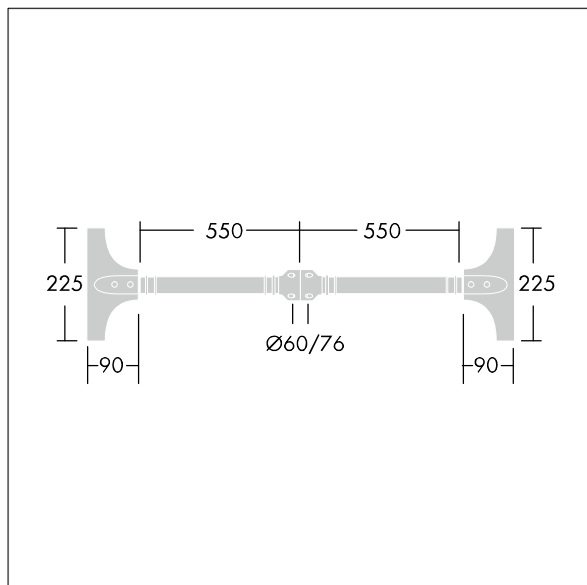

# Olsys Street

96262301 OLSYS1 BRx2 1000MM MTP

THORN

## Olsys Street

Doppelausleger, für Olsys 1-Leuchte(n). Vollständig mit Leuchtenadapter(n). Aus Aluminium, pulverbeschichtet RAL9006.

TLG\_OSYS\_F\_2DBLEBRAPDB.jpg

TLG\_OSYS\_M\_96262301BRAX2100MMMPT.wmf