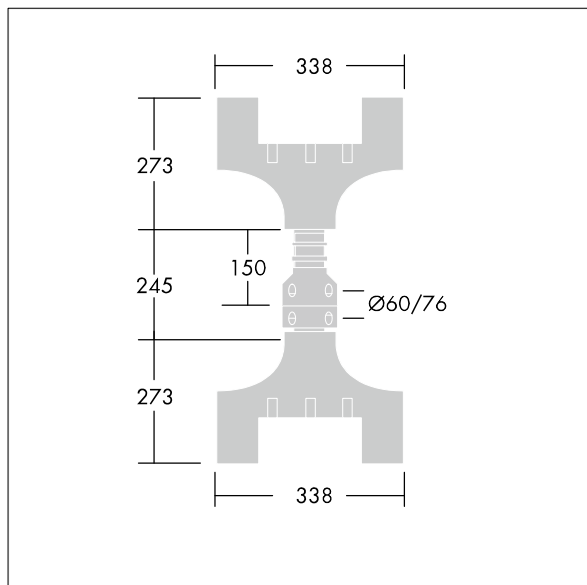

Olsys Street

96262305 OLSYS2 MTP 60/76 x2

THORN

Olsys Street

Zubehör zur Mastaufsatzmontage, Doppel, für 60- oder 76-mm-Mastadapter. Vollständig mit Olsys 2 Leuchtenadapter (n). Aus Aluminium, pulverbeschichtet RAL9006.

TLG_OSYS_F_2DBLEMPDPDB.jpg

TLG_OSYS_M_96262305MTP60-76.wmf

Die mit * gekennzeichneten Werte sind Bemessungswerte. Die Werte gelten, wenn nicht anders angegeben, für eine Umgebungstemperatur von 25°C.

Die Produkte von Thorn Lighting unterliegen einer kontinuierlichen Weiterentwicklung. Wir behalten uns vor, ohne weitere Publikation technische oder formale Änderungen an unseren Produkten vorzunehmen.