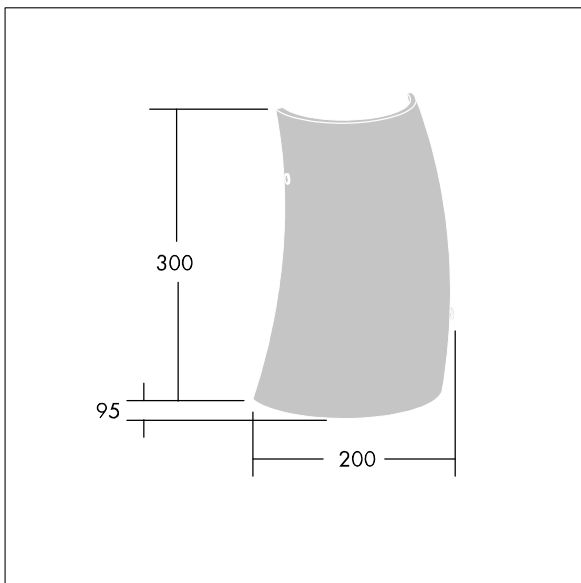

## 96642767 LYRIC DECO LED1550-840 HF MWA-R OP

Eine stilvolle, geschwungene LED-Leuchte für Wand-Anbau, nicht dimmbares Betriebsgerät. Schutzklasse I, IP20. Diffusor: Glas, opal. Inklusive LED-Modul mit 4000K

Abmessungen: 200 x 95 x 300 mm  
 Leuchten Leistung: 12,4 W  
 Leuchten Lichtstrom: 1550 lm  
 Leuchten Lichtausbeute: 125 lm/W  
 Gewicht: 1,4 kg

TLG\_LYRD\_F\_WALLPDB.jpg

TLG\_LYRD\_M\_DX\_AP.wmf

Dieses Produkt enthält eine Lichtquelle der Energieeffizienzklasse C.