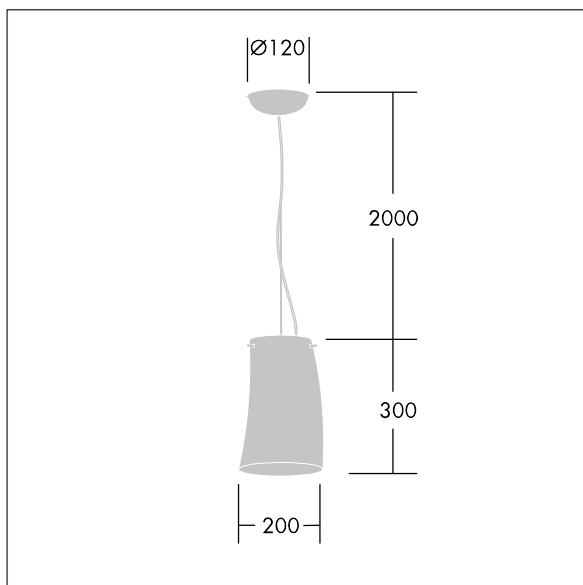

96642773 LYRIC DECO LED1050-830 HF MSU OP

Eine stilvolle, geschwungene LED-Leuchte für Pendel, nicht dimmbares Betriebsgerät. Schutzklasse I, IP20. Diffusor: Glas, opal. Inklusive LED-Modul mit 3000K

Abmessungen: Ø200 x 300 mm
 Leuchten Leistung: 18 W
 Leuchten Lichtstrom: 1050 lm
 Leuchten Lichtausbeute: 58 lm/W
 Gewicht: 2,2 kg

TLG_LYRD_F_SUSPPDB.jpg

TLG_LYRD_M_SOSP.wmf

Dieses Produkt enthält eine Lichtquelle der Energieeffizienzklasse E.

Die mit * gekennzeichneten Werte sind Bemessungswerte. Thorn setzt bewährte und geprüfte Komponenten von führenden Lieferanten ein. Dennoch kann es bei einzelnen LEDs während ihrer Nennlebensdauer vereinzelt zu technologisch bedingten Ausfällen kommen. Laut internationalen Standards besteht für den Nominallichtstrom und die Anschlusslast eine Toleranz von $\pm 10\%$. Die Werte gelten, wenn nicht anders angegeben, für eine Umgebungstemperatur von 25°C.