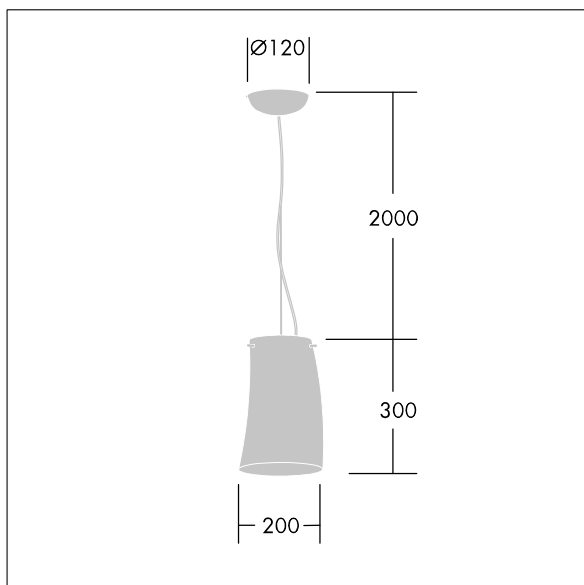

## 96642773 LYRIC DECO LED1050-830 HF MSU OP

Eine stilvolle, geschwungene LED-Leuchte für Pendel, nicht dimmbares Betriebsgerät. Schutzklasse I, IP20. Diffusor: Glas, opal. Inklusive LED-Modul mit 3000K

Abmessungen: Ø200 x 300 mm  
 Leuchten Leistung: 18 W  
 Leuchten Lichtstrom: 1050 lm  
 Leuchten Lichtausbeute: 58 lm/W  
 Gewicht: 2,2 kg

TLG\_LYRD\_F\_SUSPPDB.jpg

TLG\_LYRD\_M\_SOSP.wmf

Dieses Produkt enthält eine Lichtquelle der Energieeffizienzklasse E.