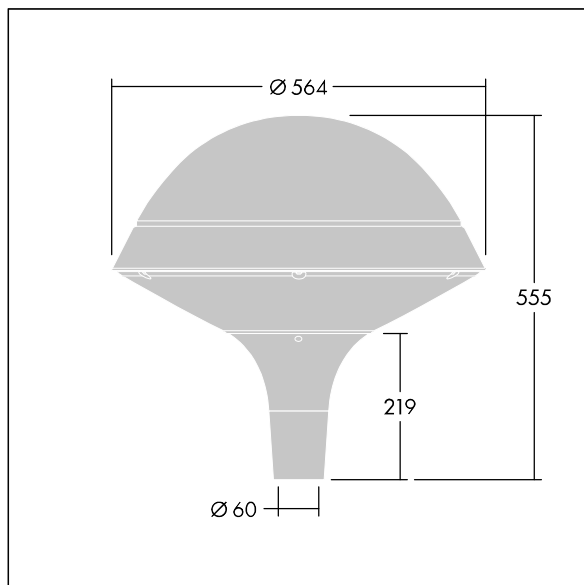

### Plurio

Plurio Direkt: Eine dekorative LED-Leuchte zur Mastaufsatzmontage. Lichtverteilung: radial symmetrisch. LED-Treiber mit 18 LEDs, betrieben bei 1,05A. Schutzklasse II, IP66, IK08. Sockel: Aluminium, gegossen, pulverbeschichtet in silbergrau. Leuchtengehäuse: rundform, Aluminium, texturiert in silbergrau. Diffusor: Polycarbonat (PC), klar, UV-stabilisiert, mit Blendschutzprismen. Direkte, auf der Linse basierende Optik mit internem Reflektor. Ausgestattet mit 50% Leistungsreduktionsschaltung, aktiviert 3 Std. vor und 5 Std. nach einer berechneten Mitternacht. Kann bei der Installation mit einem leicht zugänglichen internen Schalter bzw. Kabel-Klemme deaktiviert werden. Inklusive LED-Modul mit 4000K. Mastaufsatzmontage auf Ø60mm Mastzopf

Streulichtemissionen von unter 1 %.

Abmessungen: Ø564 x 555 mm

Leuchten Leistung: 60 W

Leuchten Lichtstrom: 6645 lm

Leuchten Lichtausbeute: 111 lm/W

Gewicht: 9,5 kg

Windangriffsfläche: 0.191 m<sup>2</sup>

TLG\_PLRL\_F\_DRC\_GY.jpg

TLG\_PLRL\_M\_DRC\_T60.wmf

Dieses Produkt enthält eine Lichtquelle der Energieeffizienzklasse D.

Die mit \* gekennzeichneten Werte sind Bemessungswerte. Thorn setzt bewährte und geprüfte Komponenten von führenden Lieferanten ein. Dennoch kann es bei einzelnen LEDs während ihrer Nennlebensdauer vereinzelt zu technologisch bedingten Ausfällen kommen. Laut internationalen Standards besteht für den Nominallichtstrom und die Anschlusslast eine Toleranz von  $\pm 10\%$ . Die Werte gelten, wenn nicht anders angegeben, für eine Umgebungstemperatur von 25°C.