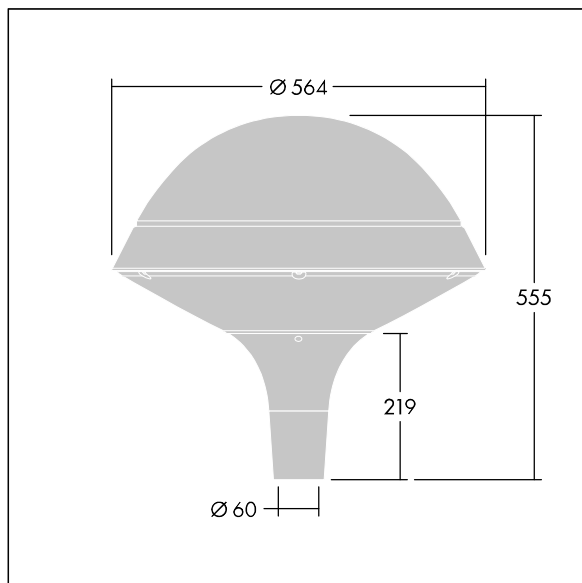

Plurio

Plurio Direkt: Eine dekorative LED-Leuchte zur Mastaufsatzmontage. Lichtverteilung: radial symmetrisch. LED-Treiber mit 18 LEDs, betrieben bei 1,05A. Schutzklasse II, IP66, IK08. Sockel: Aluminium, gegossen, pulverbeschichtet in silbergrau. Leuchtengehäuse: rundform, Aluminium, texturiert in silbergrau. Diffusor: Polycarbonat (PC), klar, UV-stabilisiert, mit Blendschutzprismen. Direkte, auf der Linse basierende Optik mit internem Reflektor. Ausgestattet mit 50% Leistungsreduktionsschaltung, aktiviert 3 Std. vor und 5 Std. nach einer berechneten Mitternacht. Kann bei der Installation mit einem leicht zugänglichen internen Schalter bzw. Kabel-Klemme deaktiviert werden. Inklusive LED-Modul mit 4000K. Mastaufsatzmontage auf Ø60mm Mastzopf

Streulichtemissionen von unter 1 %.

Abmessungen: Ø564 x 555 mm

Leuchten Leistung: 60 W

Leuchten Lichtstrom: 6645 lm

Leuchten Lichtausbeute: 111 lm/W

Gewicht: 9,5 kg

Windangriffsfläche: 0.191 m²

TLG_PLRL_F_DRC_GY.jpg

TLG_PLRL_M_DRC_T60.wmf

Dieses Produkt enthält eine Lichtquelle der Energieeffizienzklasse D.

Die mit * gekennzeichneten Werte sind Bemessungswerte. Thorn setzt bewährte und geprüfte Komponenten von führenden Lieferanten ein. Dennoch kann es bei einzelnen LEDs während ihrer Nennlebensdauer vereinzelt zu technologisch bedingten Ausfällen kommen. Laut internationalen Standards besteht für den Nominallichtstrom und die Anschlusslast eine Toleranz von $\pm 10\%$. Die Werte gelten, wenn nicht anders angegeben, für eine Umgebungstemperatur von 25°C.