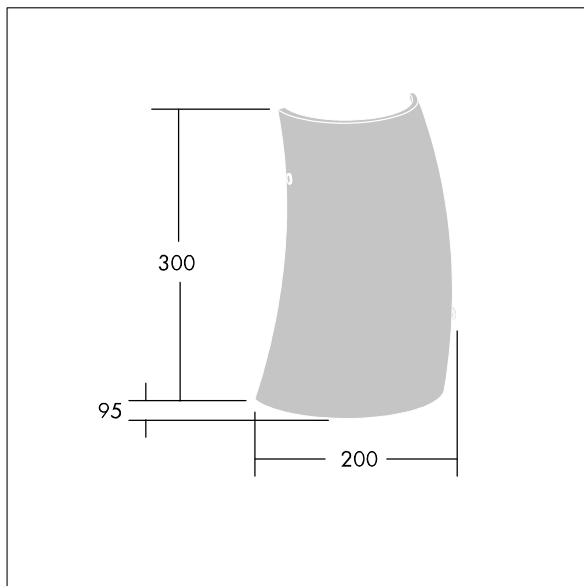

96642919 LYRIC DECO LED1550-830 HFI-X MWA-R OP

Eine stilvolle, geschwungene LED-Leuchte für Wand-Anbau, digital dimmbares DALI-Betriebsgerät. Schutzklasse I, IP20. Diffusor: Glas, opal. Inklusive LED-Modul mit 3000K

Abmessungen: 200 x 95 x 300 mm
 Leuchten Leistung: 12,4 W
 Leuchten Lichtstrom: 1550 lm
 Leuchten Lichtausbeute: 125 lm/W
 Gewicht: 1,4 kg

TLG_LYRD_F_WALLPDB.jpg

TLG_LYRD_M_DX_AP.wmf

Dieses Produkt enthält eine Lichtquelle der Energieeffizienzklasse C.