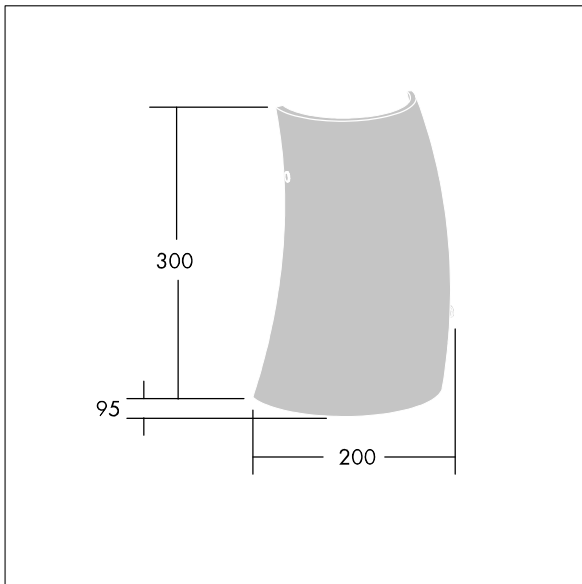

96642919 LYRIC DECO LED1550-830 HFI-X MWA-R OP

Eine stilvolle, geschwungene LED-Leuchte für Wand-Anbau, digital dimmbares DALI-Betriebsgerät. Schutzklasse I, IP20. Diffusor: Glas, opal. Inklusive LED-Modul mit 3000K

Abmessungen: 200 x 95 x 300 mm
 Leuchten Leistung: 12,4 W
 Leuchten Lichtstrom: 1550 lm
 Leuchten Lichtausbeute: 125 lm/W
 Gewicht: 1,4 kg

TLG_LYRD_F_WALLPDB.jpg

TLG_LYRD_M_DX_AP.wmf

Dieses Produkt enthält eine Lichtquelle der Energieeffizienzklasse C.